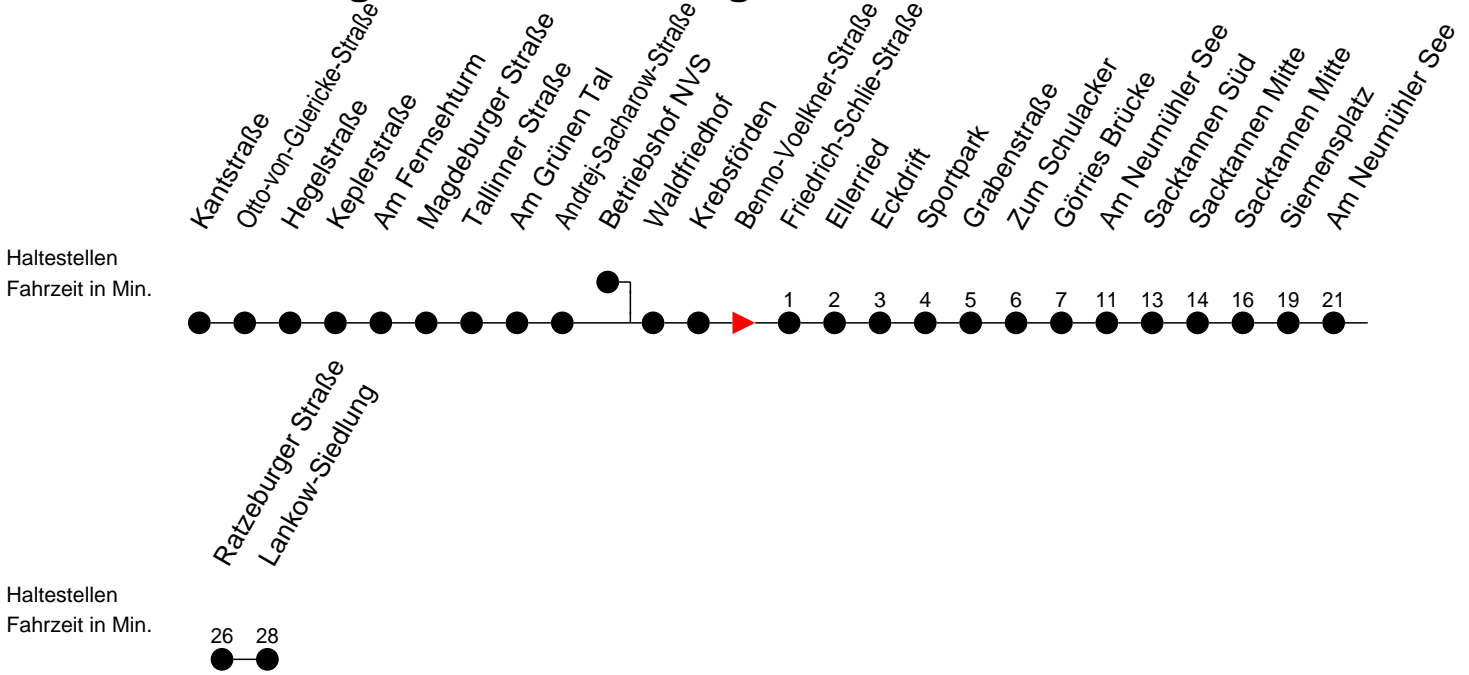

Richtung: Lankow-Siedlung

Montag bis Freitag

| Std. | Minuten |
|------|---------|
| 5 | 20 |
| 6 | 26 |
| 7 | 07 |
| 13 | 22 52 |

Samstag

| Std. | Minuten |
|------|---------|
| 5 | |
| 6 | |
| 7 | |
| 13 | |

Sonn- und Feiertag

| Std. | Minuten |
|------|---------|
| 5 | |
| 6 | |
| 7 | |
| 13 | |