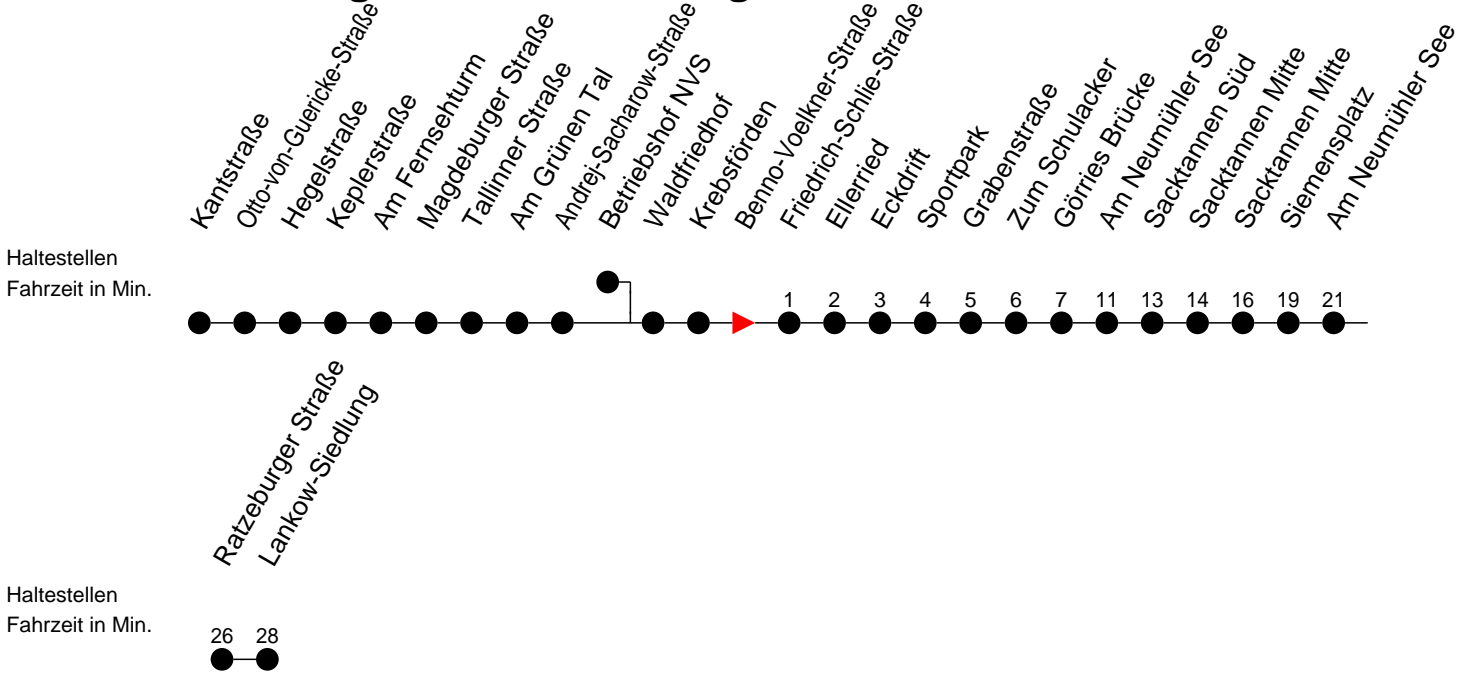

Richtung: Lankow-Siedlung

Montag bis Freitag

Std.	Minuten
5	20
6	26
7	03
13	22 52

Samstag

Std.	Minuten
5	
6	
7	
13	

Sonn- und Feiertag

Std.	Minuten
5	
6	
7	
13	