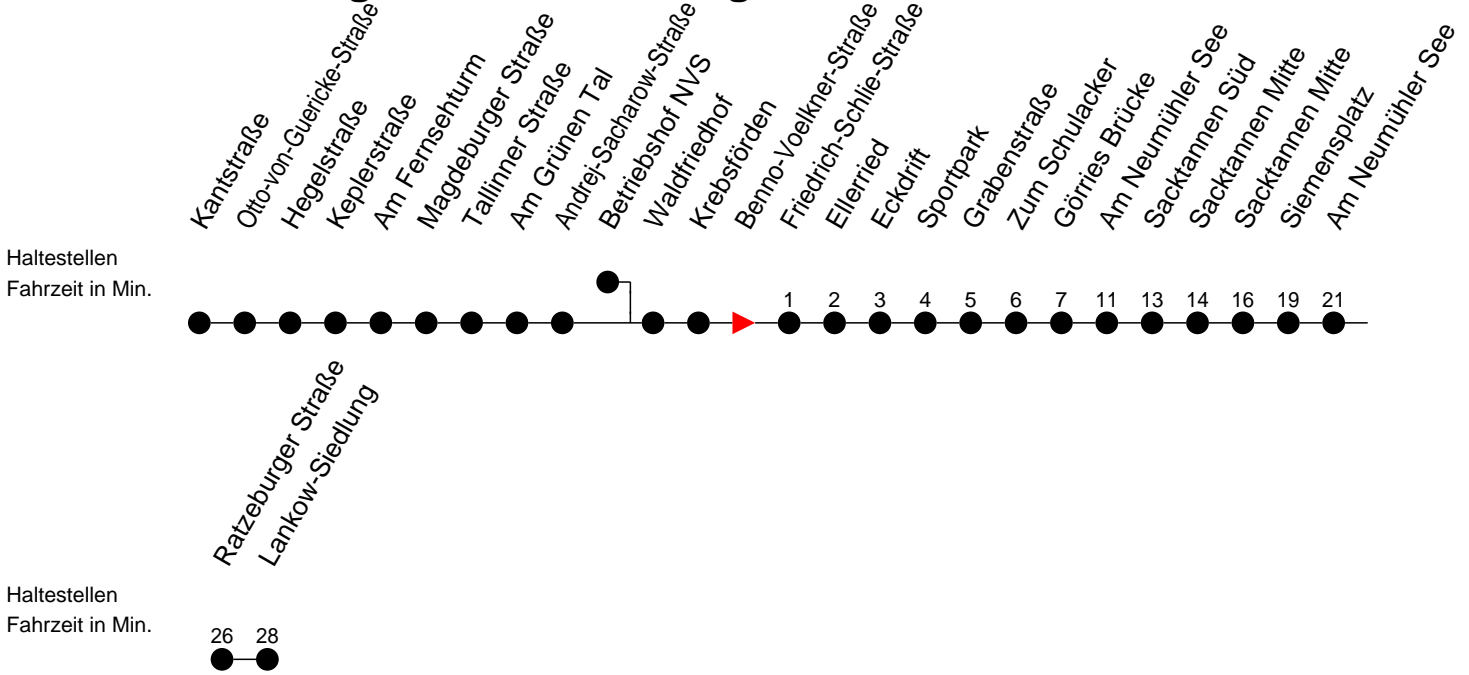

## Richtung: Lankow-Siedlung

### Montag bis Freitag

Std.	Minuten
5	20
6	26
7	01
13	22 52