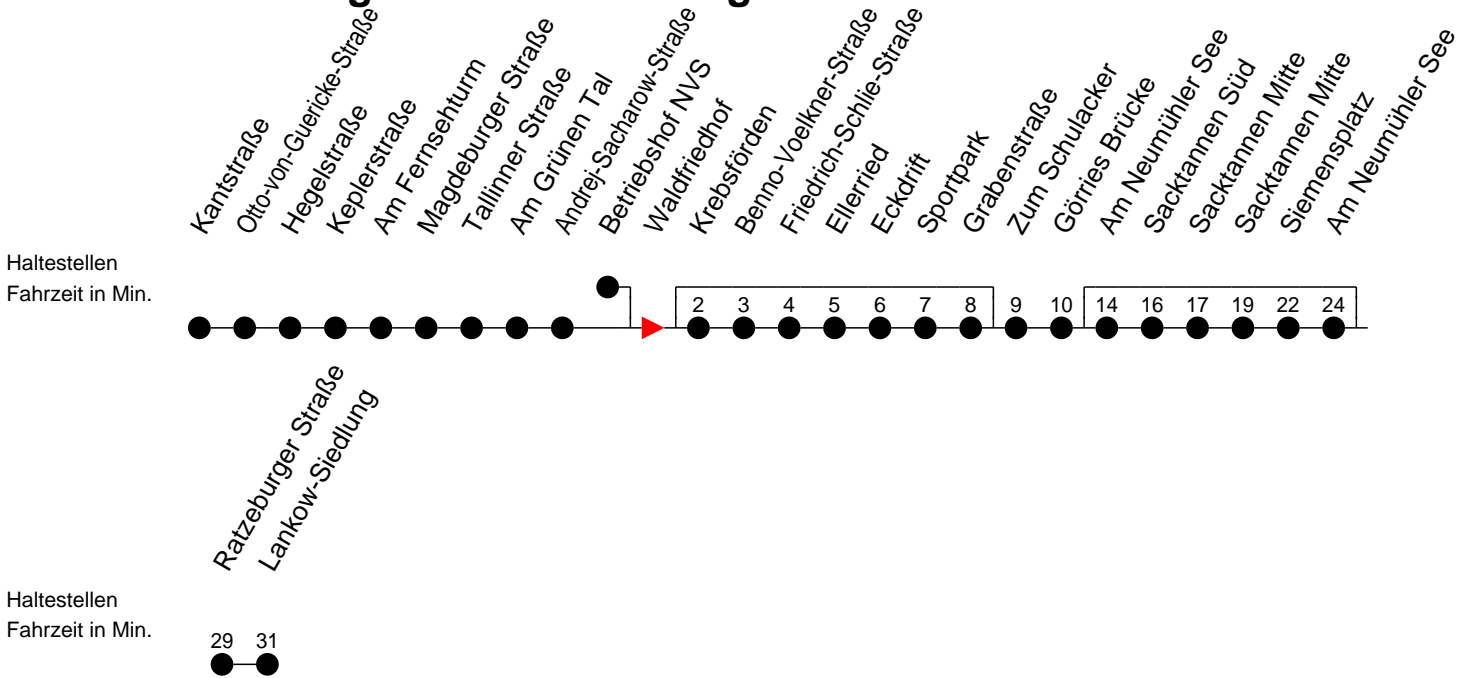

Richtung: Lankow-Siedlung

Montag bis Freitag

Std.	Minuten
4	41 [Ⓚ]
5	01 [Ⓚ] 09 [Ⓚ] 18 55 [Ⓚ]
6	23 25 [Ⓚ]
7	04
13	19 25 [Ⓚ] 49

Samstag

Std.	Minuten
4	
5	23 [Ⓚ]
6	
7	
13	

Sonn- und Feiertag

Std.	Minuten
4	
5	23 [Ⓚ]
6	
7	
13	

- Ⓚ - Direktverkehr (ohne Krebsförden und Sacktannen)
- Ⓚ - Direktverkehr (ohne Krebsförden und Sacktannen); verkehrt ab Ratzeburger Straße weiter als Linie 17 zur Kieler Straße
- Ⓚ - verkehrt nur während der Schulzeit