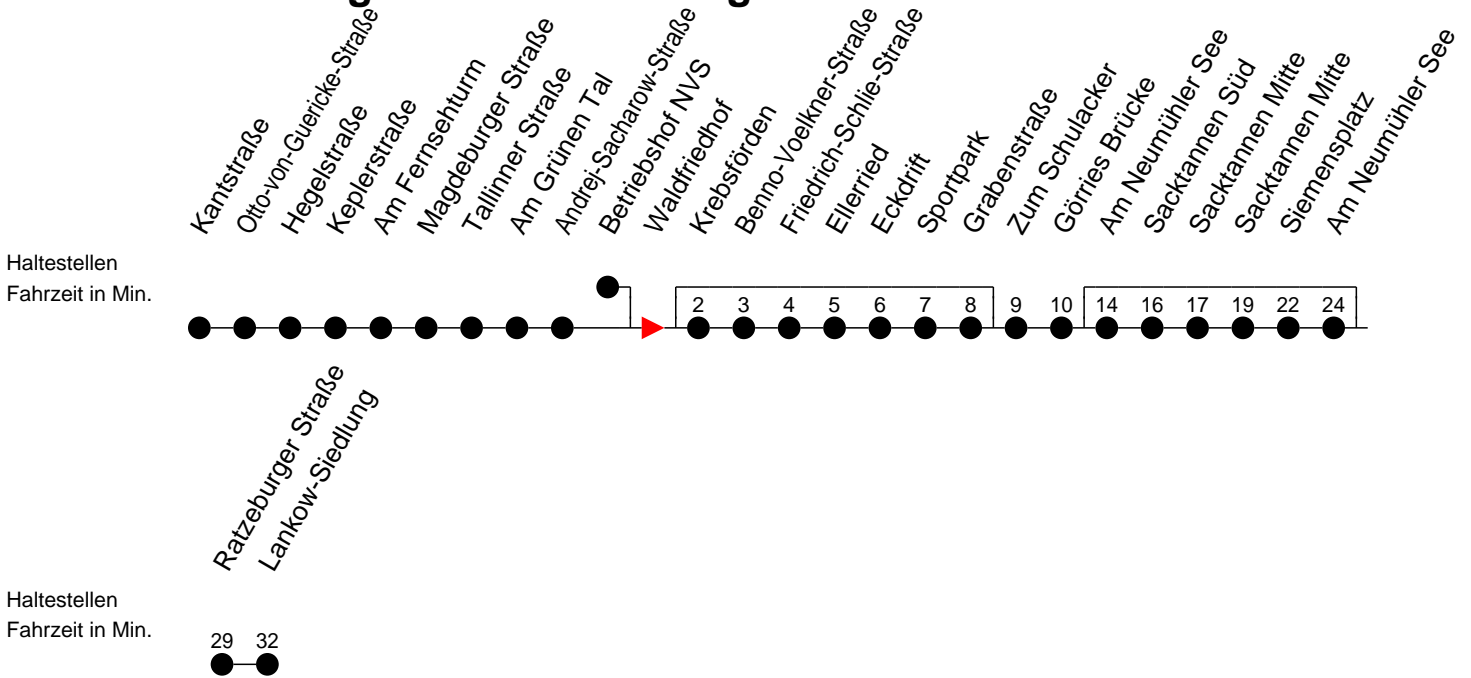

Richtung: Lankow-Siedlung

Montag bis Freitag

Std.	Minuten
4	41 [Ⓚ]
5	01 [Ⓚ] 12 [Ⓛ] 18 58 [Ⓛ]
6	23
7	00
11	59 [Ⓚ]
13	19 28 [Ⓢ] 49

Samstag

Std.	Minuten
4	
5	23 [Ⓛ]
6	
7	
11	
13	

Sonn- und Feiertag

Std.	Minuten
4	
5	23 [Ⓛ]
6	
7	
11	
13	

- Ⓛ - Direktverkehr (ohne Krebsförden und Sacktannen)
- Ⓚ - Direktverkehr (ohne Sacktannen); verkehrt ab Ratzeburger Straße weiter als Linie 17 zur Kieler Straße
- Ⓢ - verkehrt nur während der Schulzeit