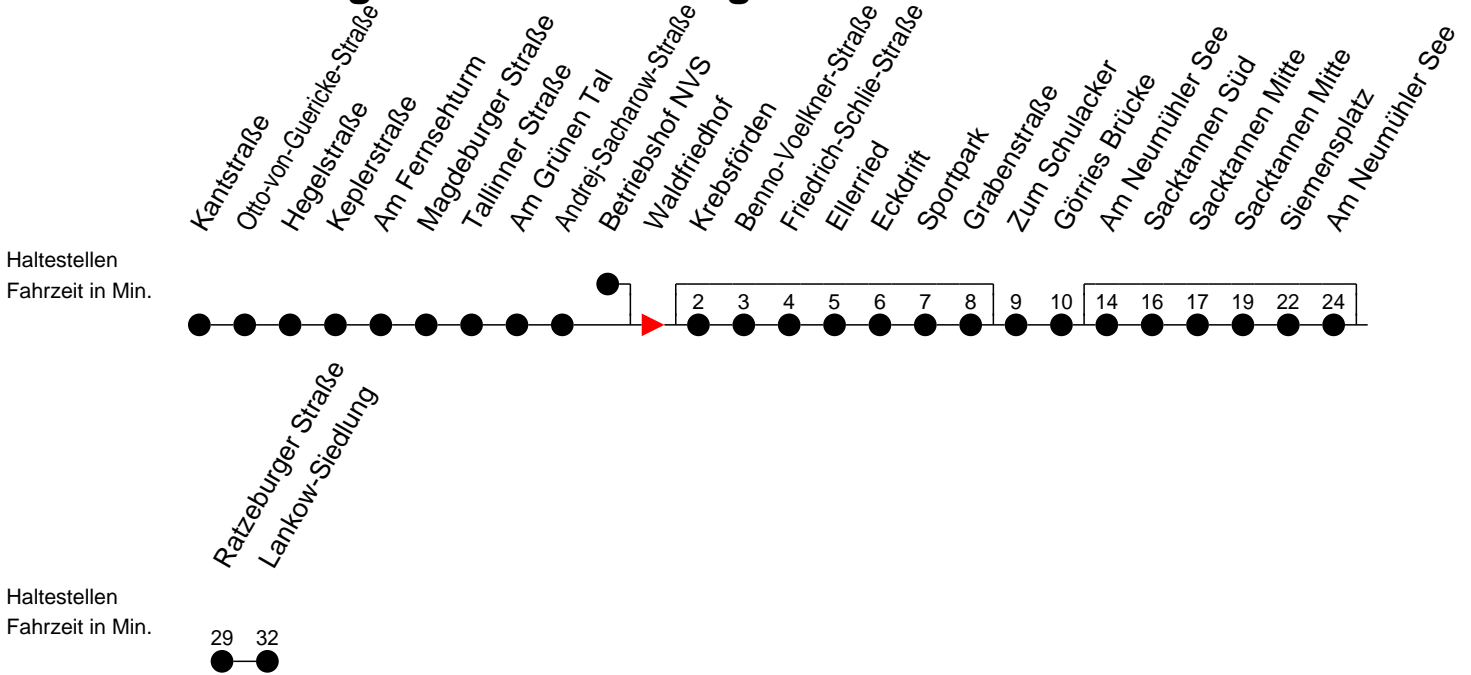

## Richtung: Lankow-Siedlung

### Sonn- und Feiertag

Std.	Minuten
4	
5	22 <sup>Ⓚ</sup>
6	
11	
13	

- Ⓚ - Direktverkehr (ohne Krebsförden und Sacktannen)
- Ⓚ - Direktverkehr (ohne Sacktannen); verkehrt ab Ratzeburger Straße weiter als Linie 17 zur Kieler Straße
- Ⓢ - verkehrt nur während der Schulzeit