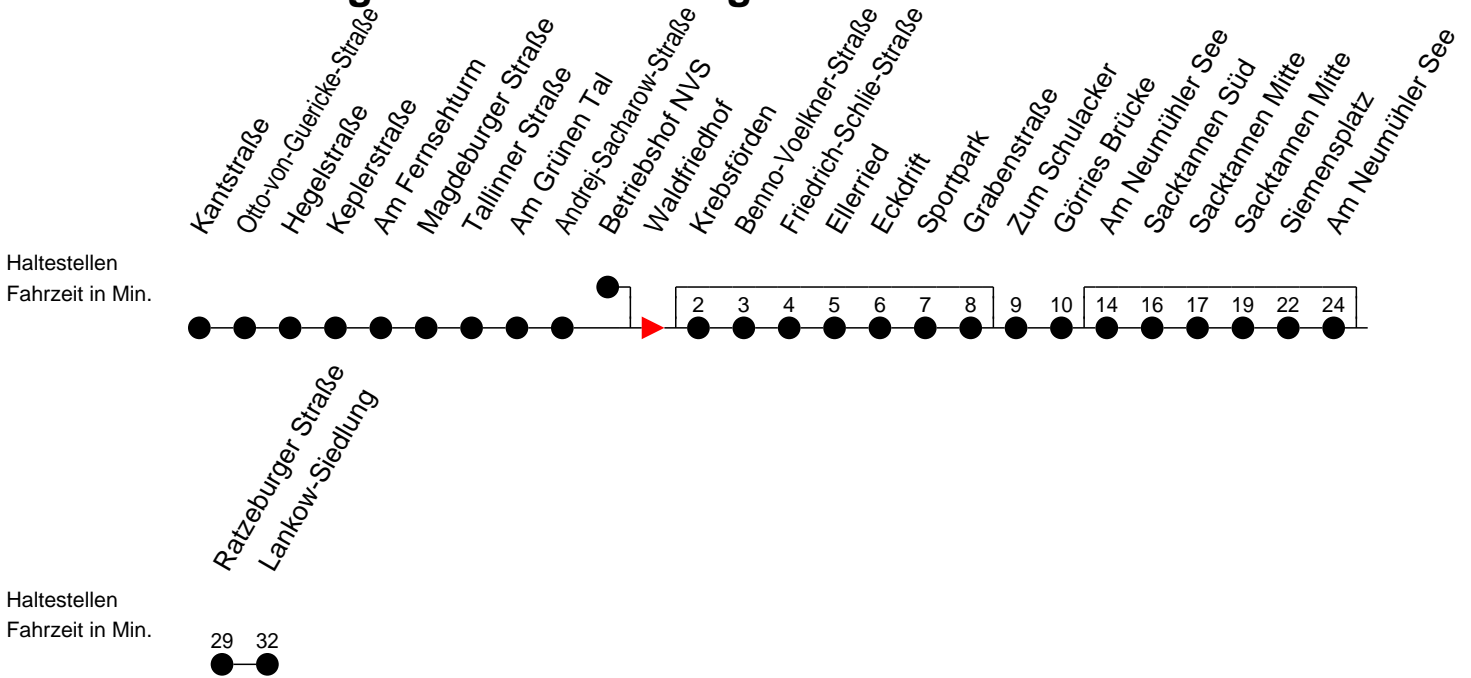

Richtung: Lankow-Siedlung

Montag bis Freitag (NICHT am 24. und 31. Dezember)

Std.	Minuten
4	41 [Ⓚ]
5	01 [Ⓚ] 12 [Ⓣ] 18 58 [Ⓣ]
6	23 58
11	56 [Ⓚ]
13	19 28 [Ⓢ] 49

Samstag sowie 24. und 31. Dezember

Std.	Minuten
4	
5	22 [Ⓣ]
6	
11	
13	

Sonn- und Feiertag

Std.	Minuten
4	
5	22 [Ⓣ]
6	
11	
13	

- Ⓣ - Direktverkehr (ohne Krebsförden und Sacktannen)
- Ⓚ - Direktverkehr (ohne Sacktannen); verkehrt ab Ratzeburger Straße weiter als Linie 17 zur Kieler Straße
- Ⓢ - verkehrt nur während der Schulzeit