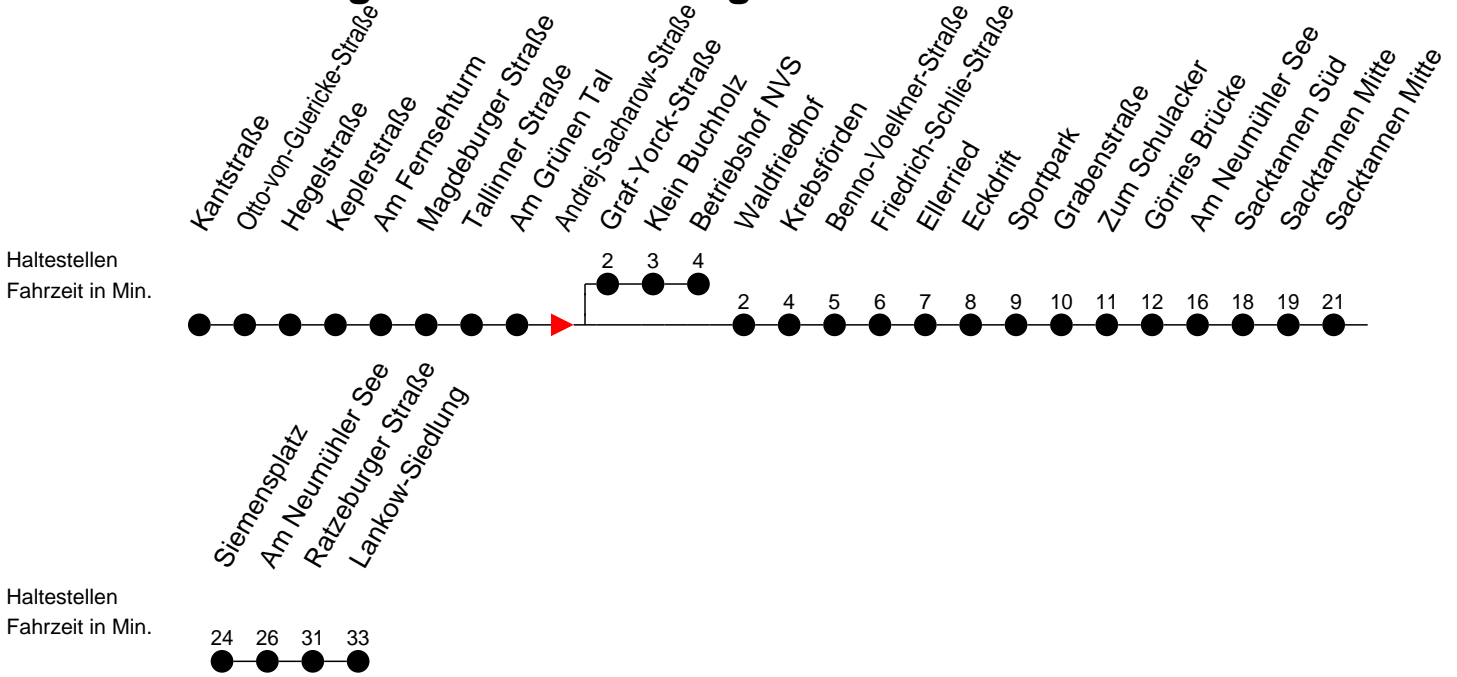

Richtung: Lankow-Siedlung bzw. Betriebshof NVS

Montag bis Freitag

Std.	Minuten
5	16
6	21
7	02
8	47 [Ⓟ]
14	47 [Ⓟ]
15	47 [Ⓟ]
16	
17	46 [Ⓟ]
18	
20	47 [Ⓟ]
22	02 [Ⓟ]

Samstag

Std.	Minuten
5	
6	
7	
8	
14	
15	
16	57 [Ⓟ]
17	
18	20 [Ⓟ]
20	46 [Ⓟ]
22	

Sonn- und Feiertag

Std.	Minuten
5	
6	
7	
8	
14	48 [†]
15	
16	
17	
18	
20	
22	

† - verkehrt nur am Totensonntag
 Ⓟ - fährt zum Betriebshof NVS