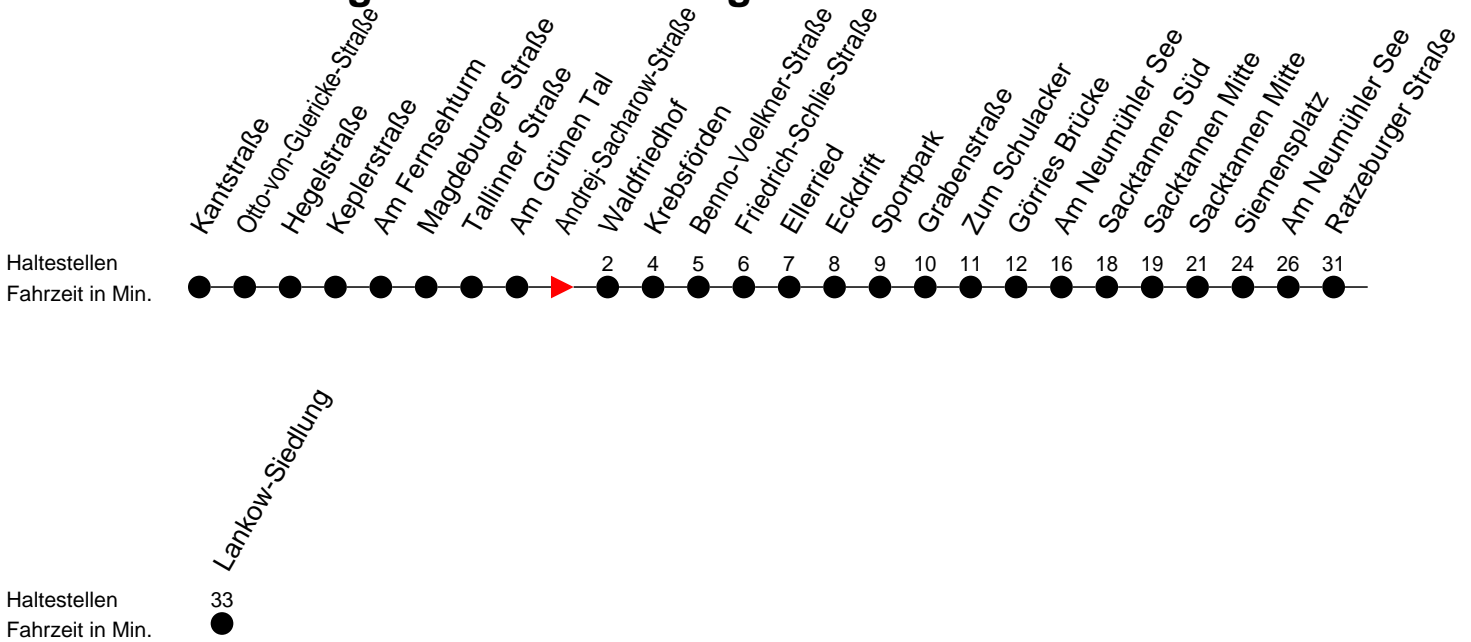

Richtung: Lankow-Siedlung

Montag bis Freitag

Std.	Minuten
5	16
6	21 58

Samstag

Std.	Minuten
5	
6	

Sonn- und Feiertag

Std.	Minuten
5	
6	