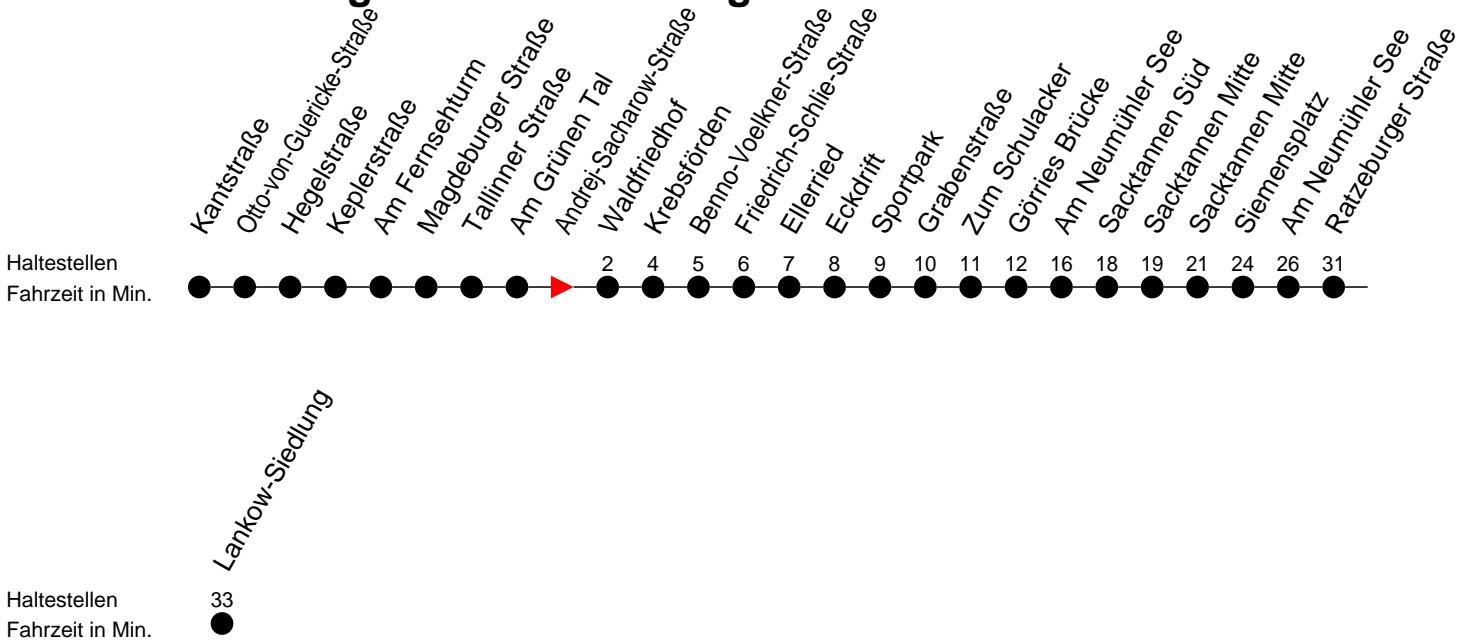

Richtung: Lankow-Siedlung

Montag bis Freitag

Std.	Minuten
5	16
6	21 56

Samstag

Std.	Minuten
5	
6	

Sonn- und Feiertag

Std.	Minuten
5	
6	