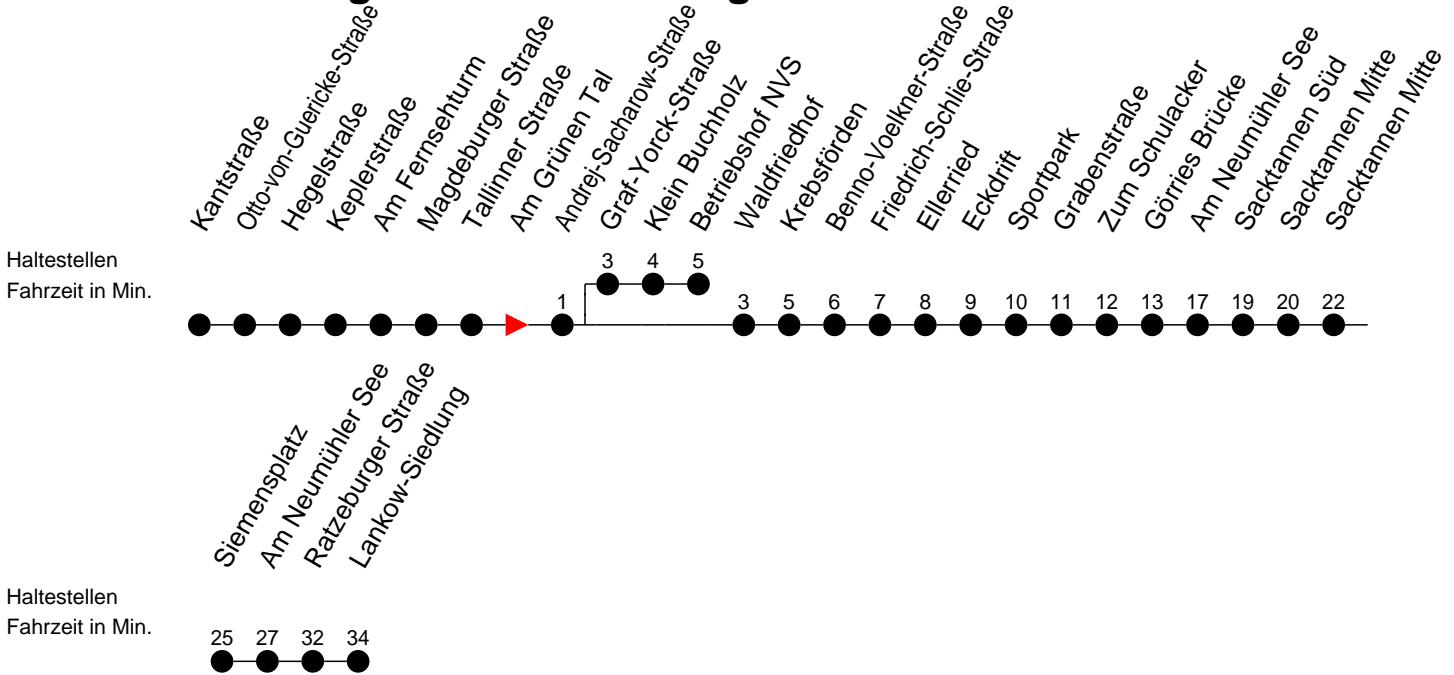

Richtung: Lankow-Siedlung bzw. Betriebshof NVS

Montag bis Freitag

Std.	Minuten
5	15
6	20
7	00
8	45 [Ⓟ]
14	45 [Ⓟ]
15	45 [Ⓟ]
16	
17	45 [Ⓟ]
18	
20	46 [Ⓟ]
22	01 [Ⓟ]

Samstag

Std.	Minuten
5	
6	
7	
8	
14	
15	
16	56 [Ⓟ]
17	
18	19 [Ⓟ]
20	45 [Ⓟ]
22	

Sonn- und Feiertag

Std.	Minuten
5	
6	
7	
8	
14	47 [†] [Ⓟ]
15	
16	
17	
18	
20	
22	

† - verkehrt nur am Totensonntag
 Ⓟ - fährt zum Betriebshof NVS