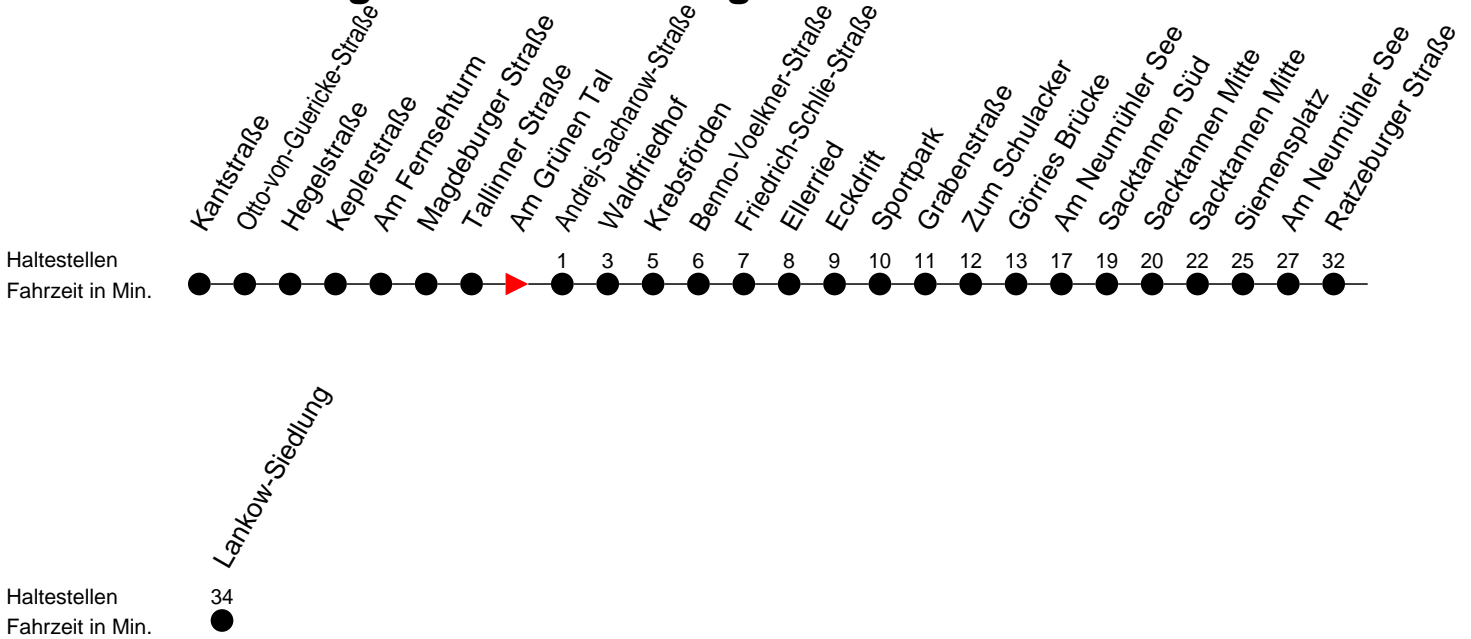

## Richtung: Lankow-Siedlung

### Montag bis Freitag

Std.	Minuten
5	15
6	20 57

### Samstag

Std.	Minuten
5	
6	