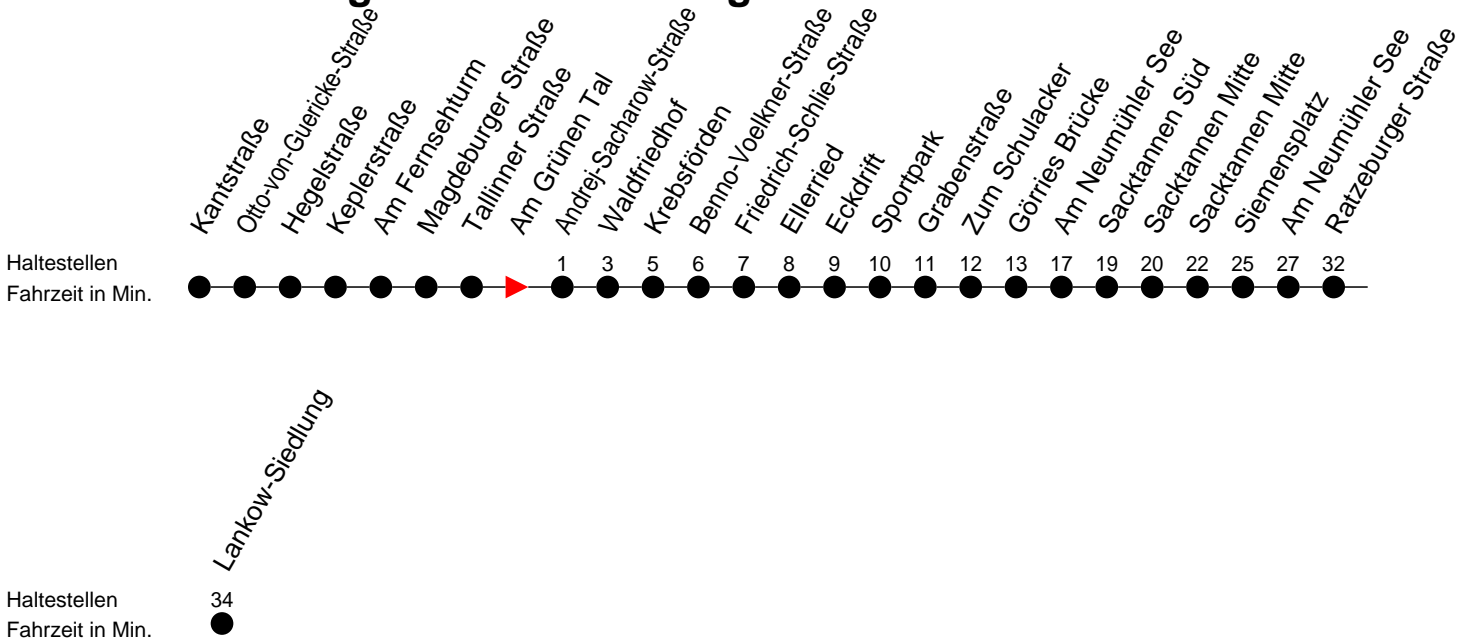

Richtung: Lankow-Siedlung

Montag bis Freitag

Std.	Minuten
5	15
6	20 55

Samstag

Std.	Minuten
5	
6	

Sonn- und Feiertag

Std.	Minuten
5	
6	