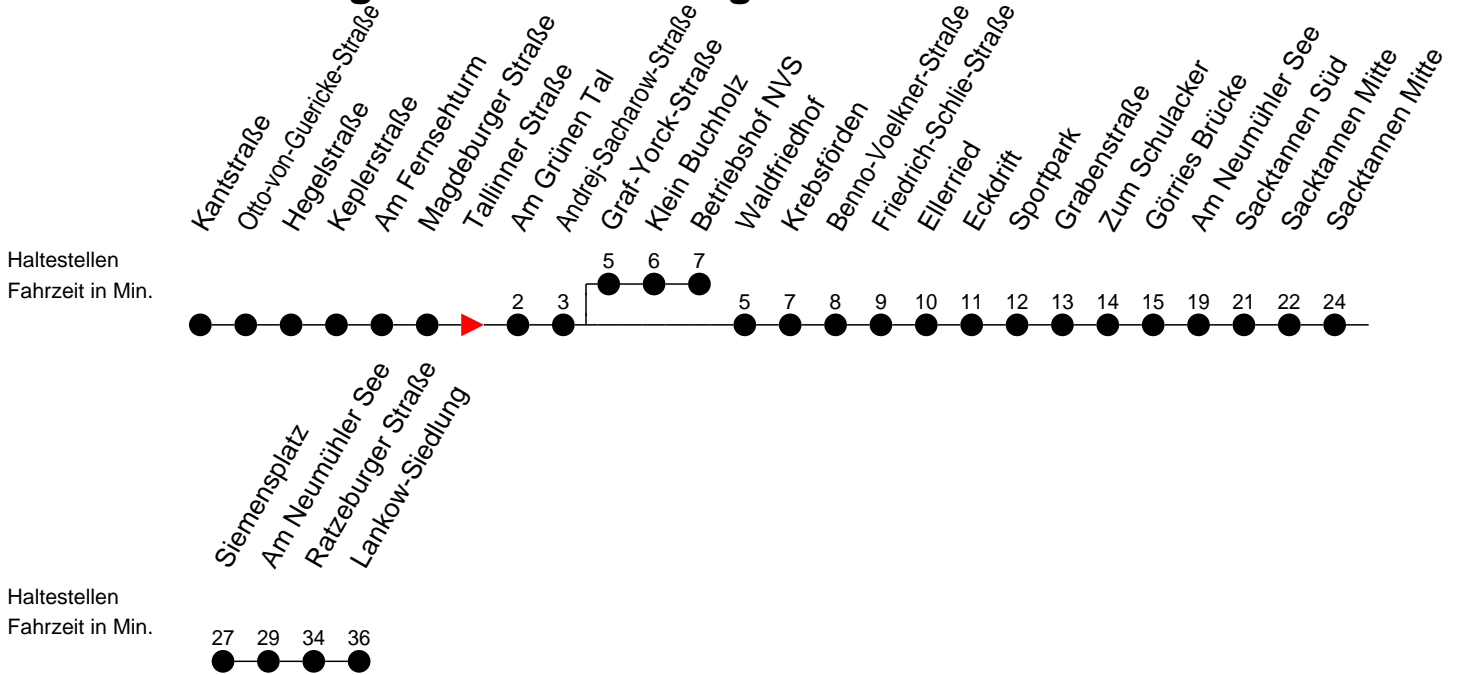

Richtung: Lankow-Siedlung bzw. Betriebshof NVS

Montag bis Freitag

Std.	Minuten
5	13
6	18
8	43 [Ⓟ]
14	43 [Ⓟ]
15	43 [Ⓟ]
16	
17	43 [Ⓟ]
18	
20	44 [Ⓟ]
21	59 [Ⓟ]

Samstag

Std.	Minuten
5	
6	
8	
14	
15	
16	54 [Ⓟ]
17	
18	17 [Ⓟ]
20	43 [Ⓟ]
21	

Sonn- und Feiertag

Std.	Minuten
5	
6	
8	
14	45 [†] [Ⓟ]
15	
16	
17	
18	
20	
21	

† - verkehrt nur am Totensonntag
 Ⓟ - fährt zum Betriebshof NVS