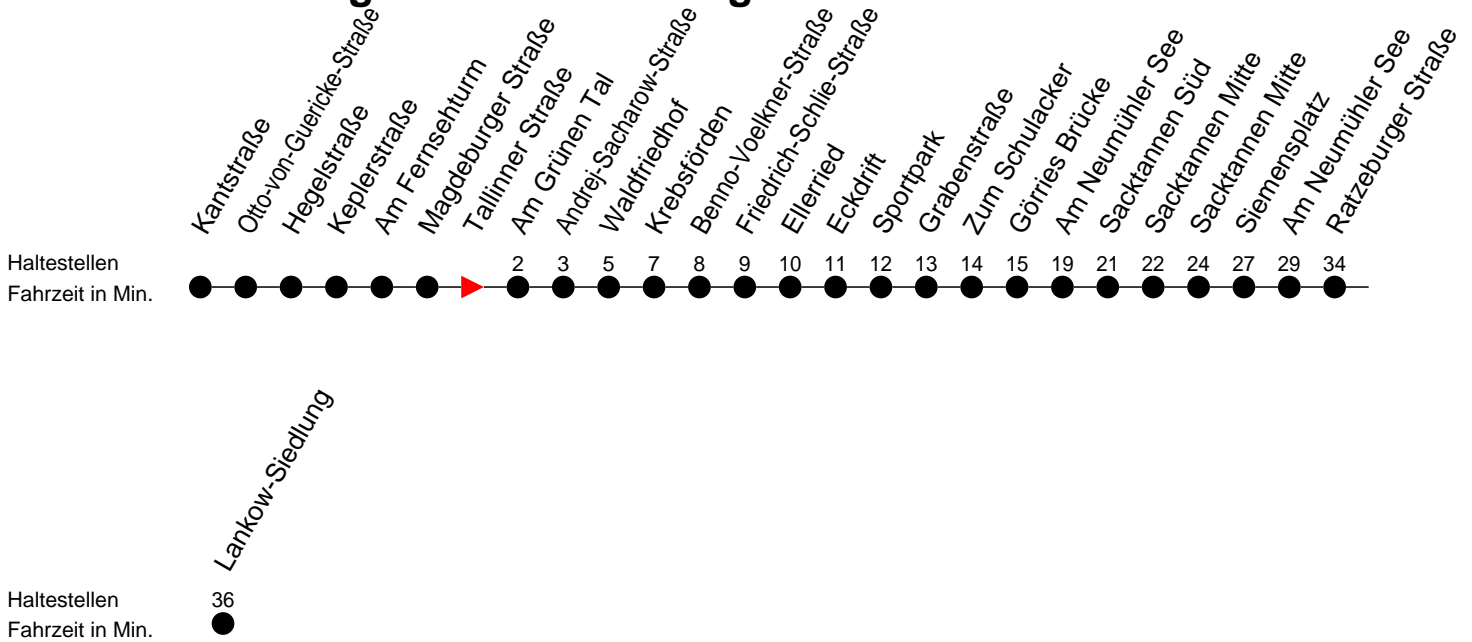

## Richtung: Lankow-Siedlung

### Montag bis Freitag

Std.	Minuten
5	13
6	18

### Samstag

Std.	Minuten
5	
6	

### Sonn- und Feiertag

Std.	Minuten
5	
6	