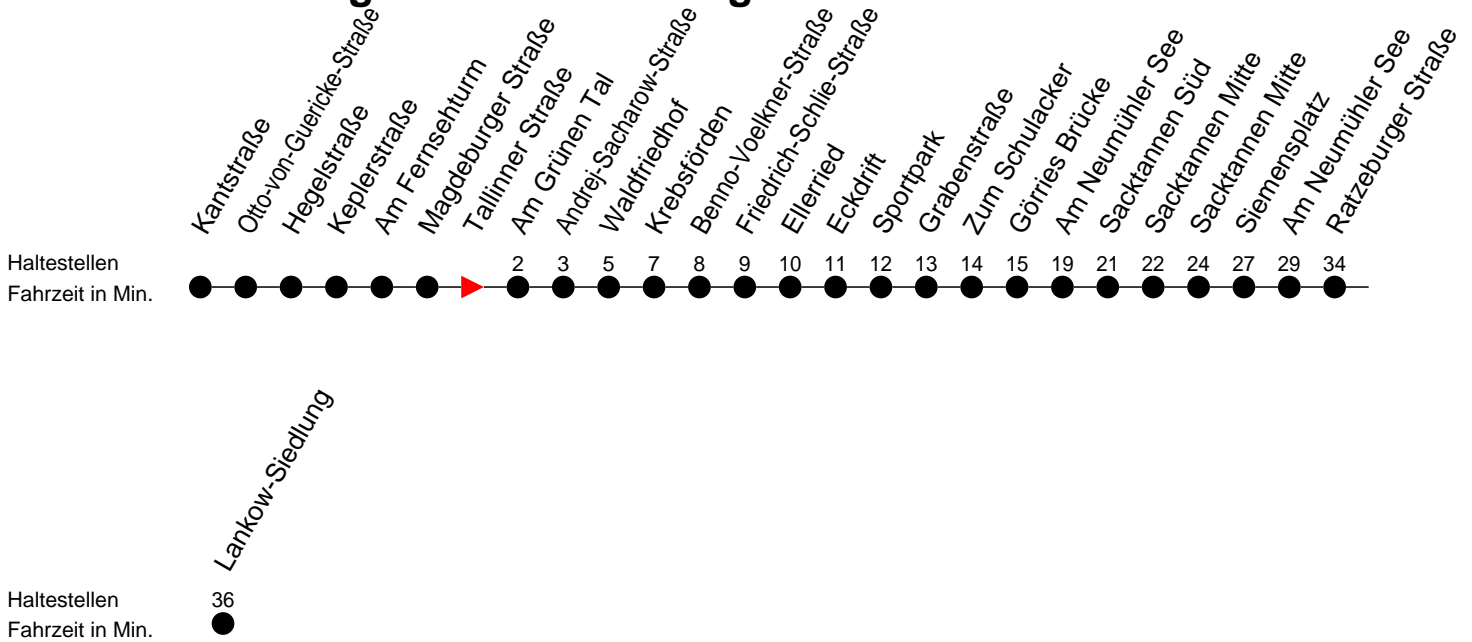

Richtung: Lankow-Siedlung

Montag bis Freitag

| Std. | Minuten |
|------|---------|
| 5 | 13 |
| 6 | 18 |

Samstag

| Std. | Minuten |
|------|---------|
| 5 | |
| 6 | |

Sonn- und Feiertag

| Std. | Minuten |
|------|---------|
| 5 | |
| 6 | |