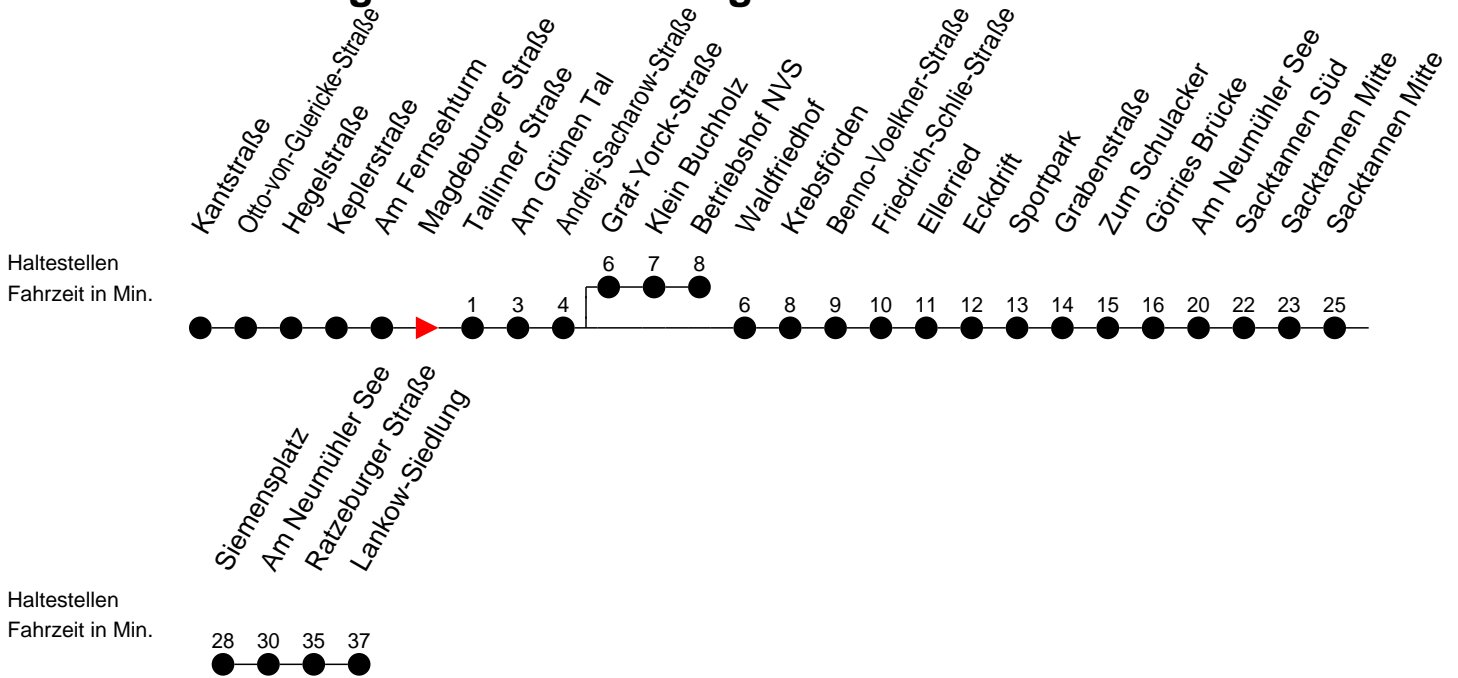

## Richtung: Lankow-Siedlung bzw. Betriebshof NVS

### Sonn- und Feiertag

Std.	Minuten
5	
6	
8	
14	44 <sup>†</sup> <sup>Ⓟ</sup>
15	
16	
17	
18	
20	
21	

† - verkehrt nur am Totensonntag  
 Ⓟ - fährt zum Betriebshof NVS