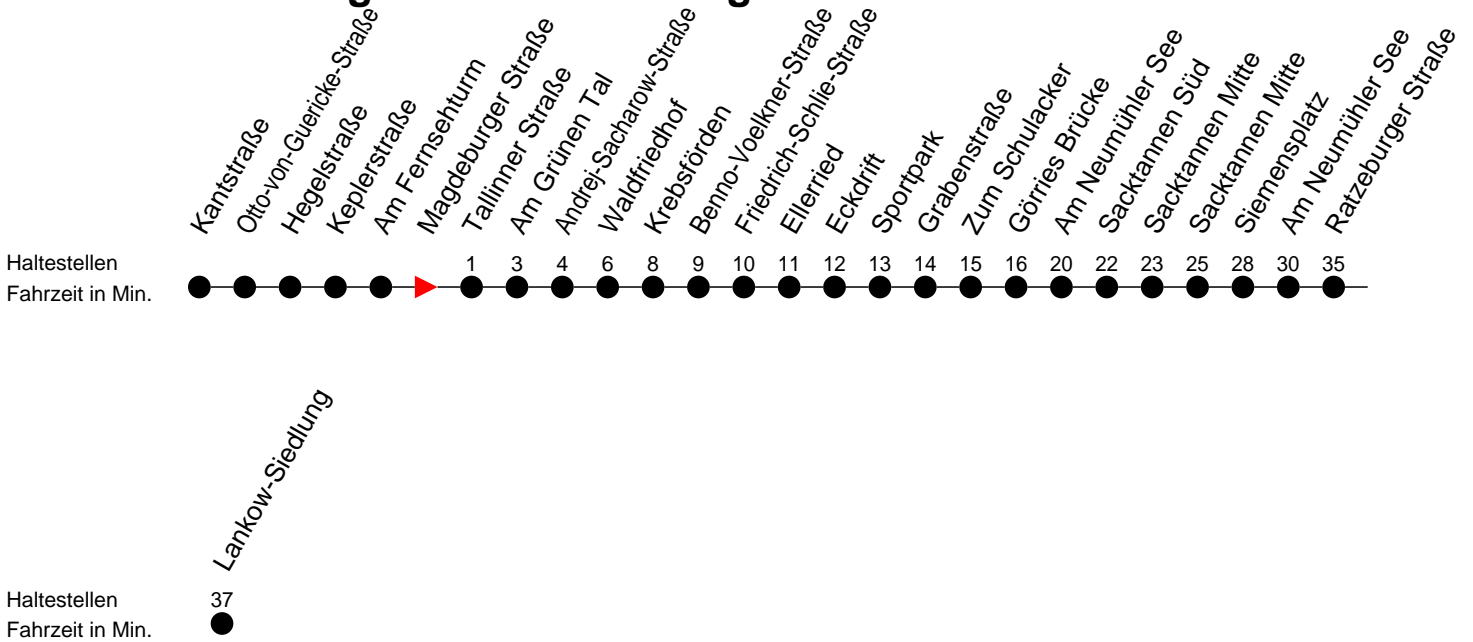

## Richtung: Lankow-Siedlung

### Montag bis Freitag

Std.	Minuten
5	12
6	17

### Samstag

Std.	Minuten
5	
6	

### Sonn- und Feiertag

Std.	Minuten
5	
6	