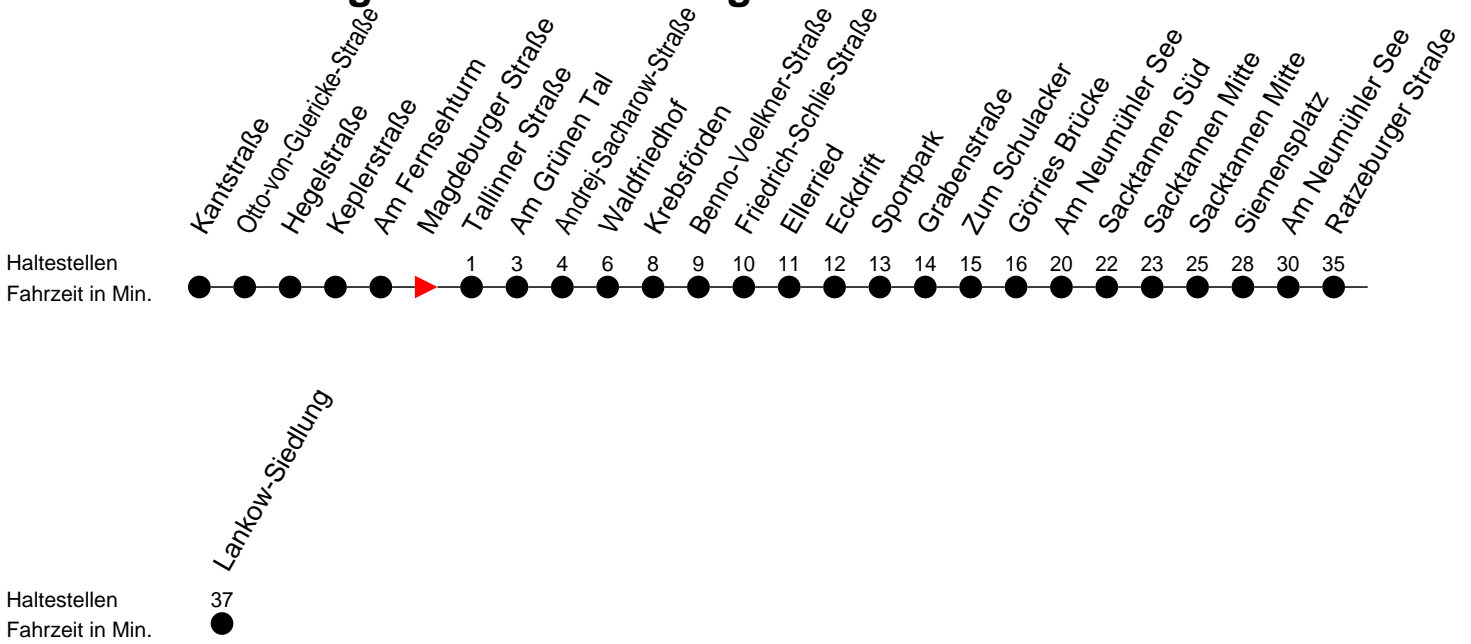

## Richtung: Lankow-Siedlung

### Montag bis Freitag

Std.	Minuten
5	12
6	17

### Samstag

Std.	Minuten
5	
6	

### Sonn- und Feiertag

Std.	Minuten
5	
6	