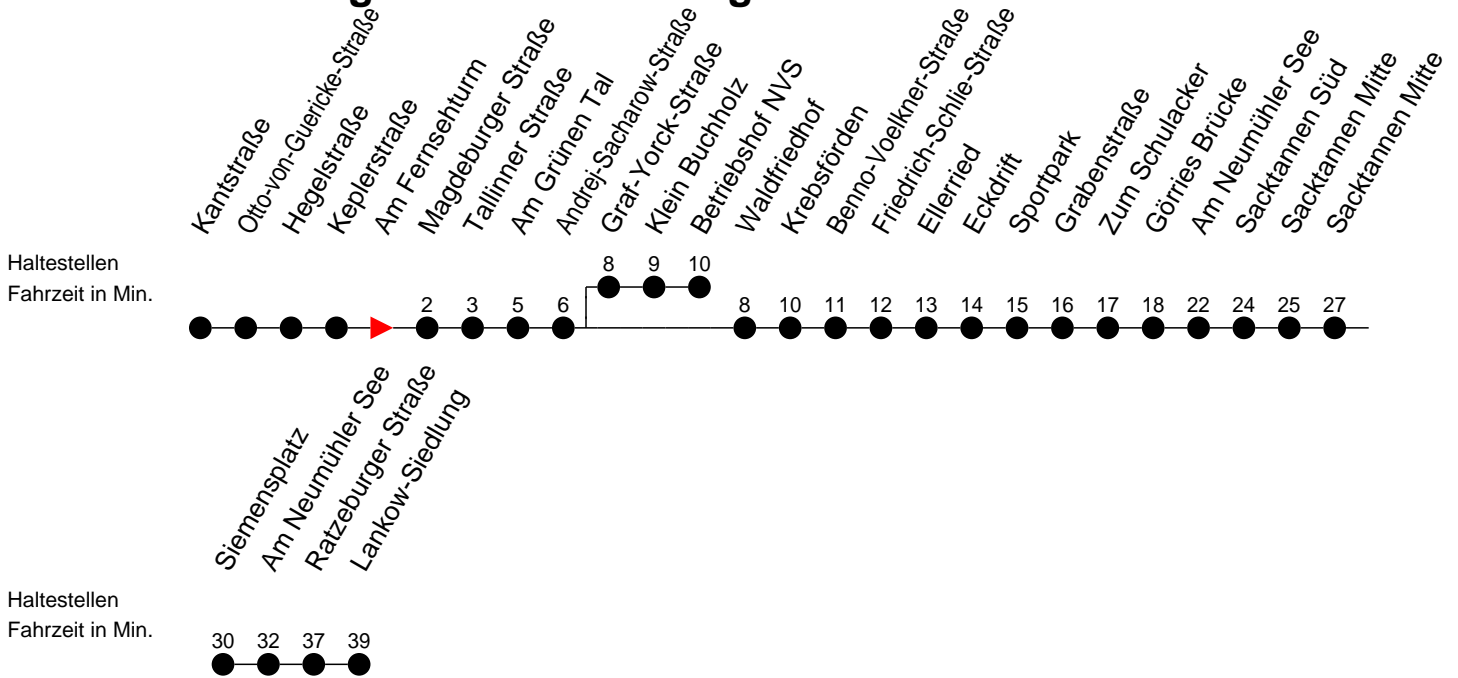

Richtung: Lankow-Siedlung bzw. Betriebshof NVS

Montag bis Freitag

Std.	Minuten
5	10
6	15
8	40 [Ⓟ]
14	40 [Ⓟ]
15	40 [Ⓟ]
16	
17	40 [Ⓟ]
18	
20	41 [Ⓟ]
21	56 [Ⓟ]

Samstag

Std.	Minuten
5	
6	
8	
14	
15	
16	51 [Ⓟ]
17	
18	14 [Ⓟ]
20	40 [Ⓟ]
21	

Sonn- und Feiertag

Std.	Minuten
5	
6	
8	
14	42 [†] [Ⓟ]
15	
16	
17	
18	
20	
21	

† - verkehrt nur am Totensonntag
 Ⓟ - fährt zum Betriebshof NVS