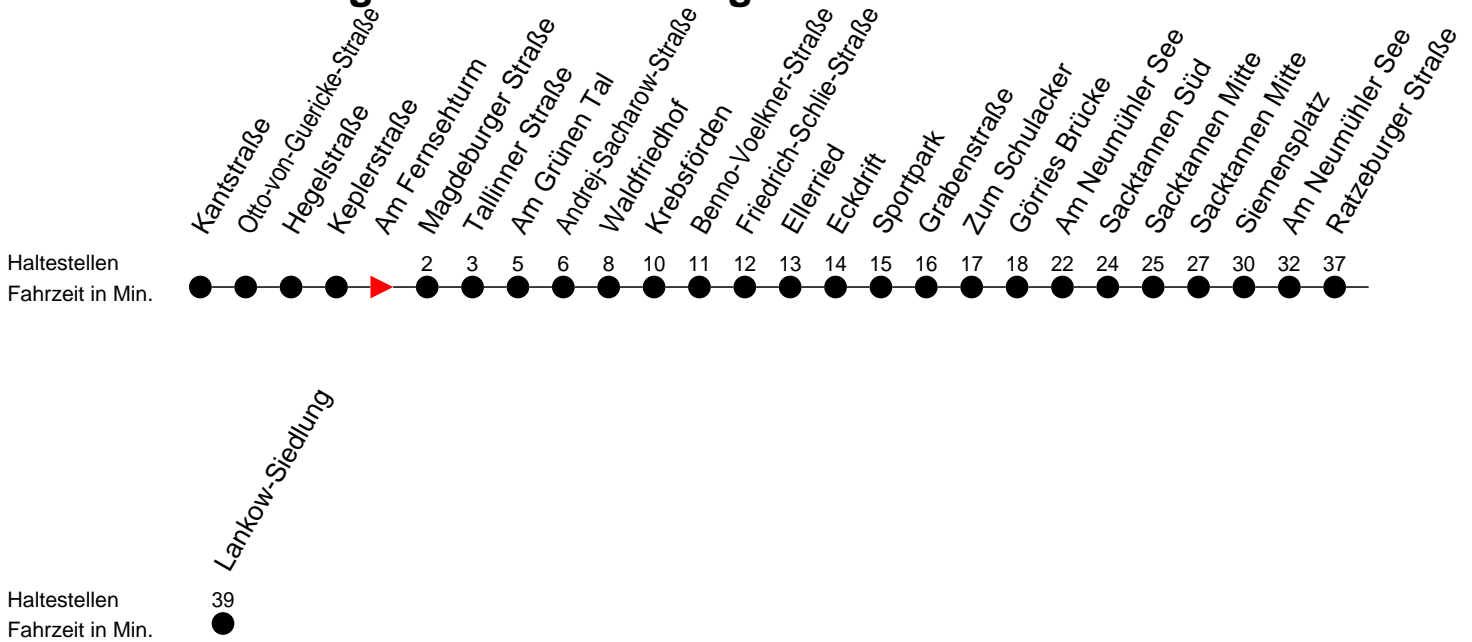

Richtung: Lankow-Siedlung

Montag bis Freitag

Std.	Minuten
5	10
6	15

Samstag

Std.	Minuten
5	
6	

Sonn- und Feiertag

Std.	Minuten
5	
6	