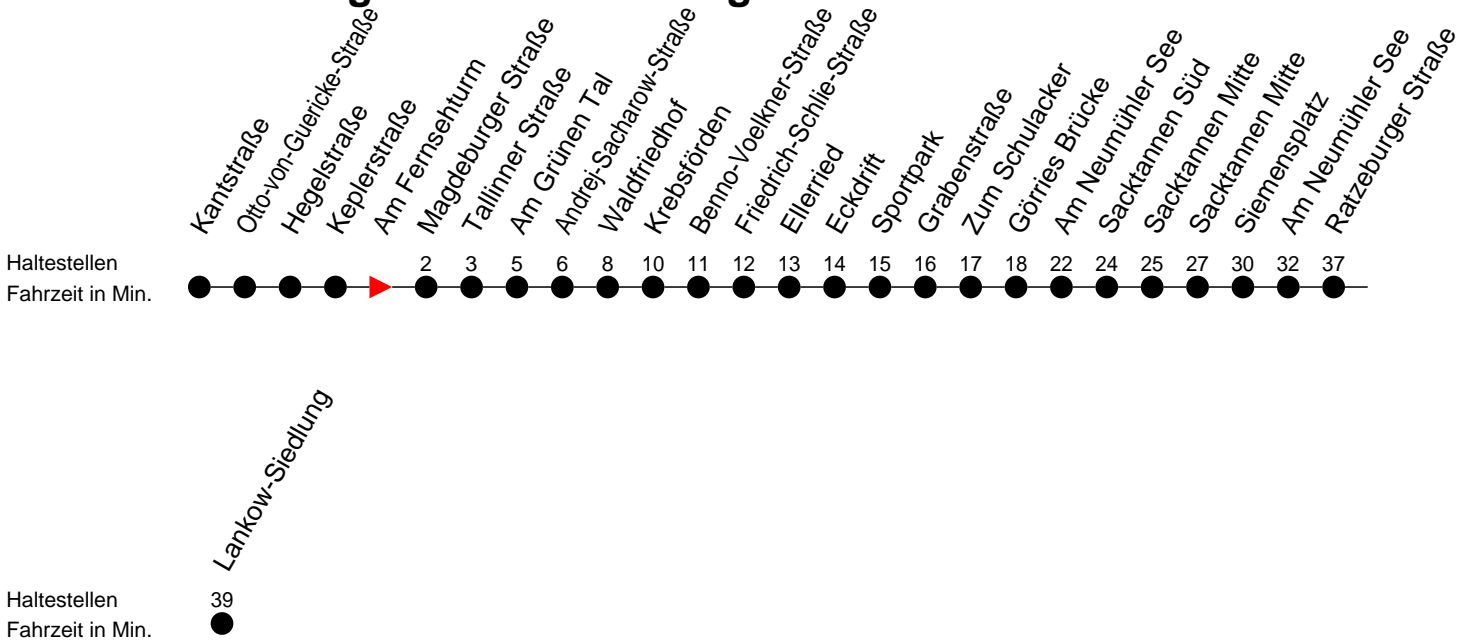

Richtung: Lankow-Siedlung

Montag bis Freitag

Std.	Minuten
5	10
6	15

Samstag

Std.	Minuten
5	
6	

Sonn- und Feiertag

Std.	Minuten
5	
6	