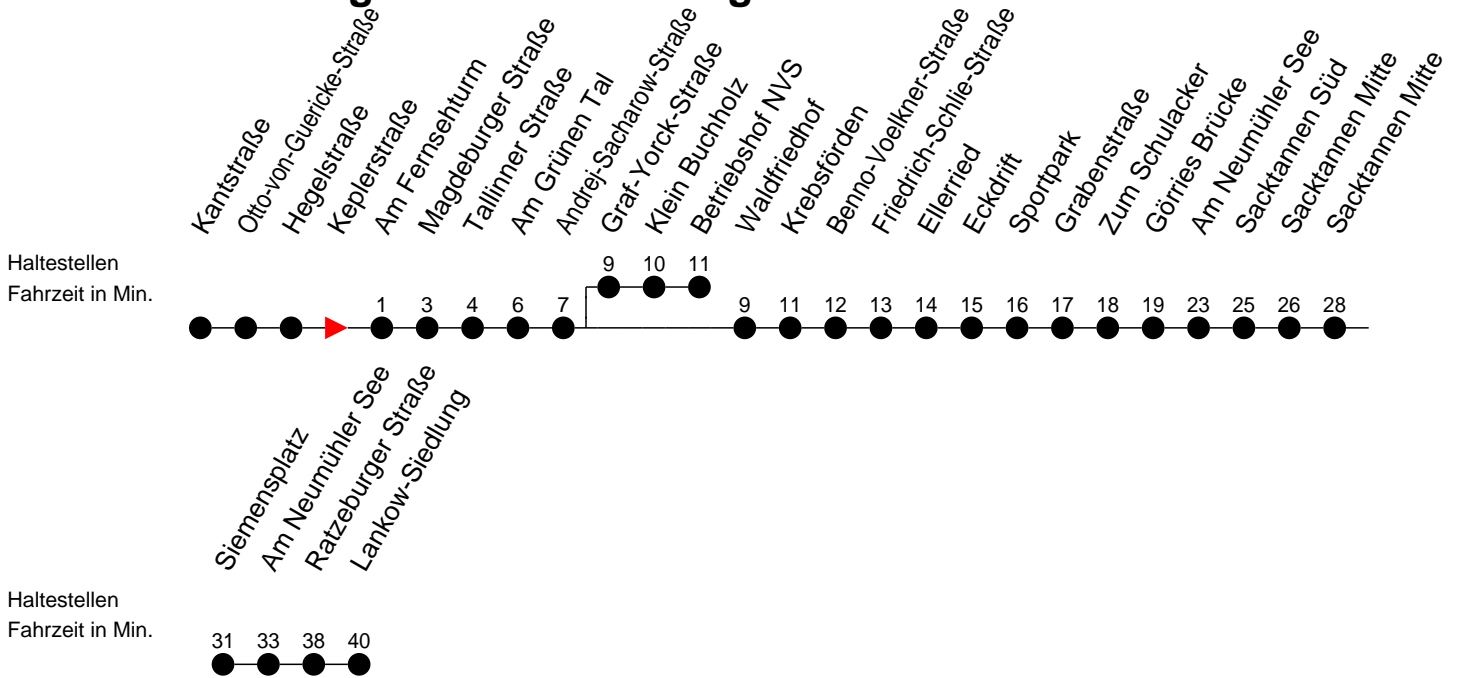

Richtung: Lankow-Siedlung bzw. Betriebshof NVS

Montag bis Freitag

Std.	Minuten
5	09
6	14
8	39 [Ⓟ]
14	39 [Ⓟ]
15	39 [Ⓟ]
16	
17	39 [Ⓟ]
18	
20	40 [Ⓟ]
21	55 [Ⓟ]

Samstag

Std.	Minuten
5	
6	
8	
14	
15	
16	50 [Ⓟ]
17	
18	13 [Ⓟ]
20	39 [Ⓟ]
21	

Sonn- und Feiertag

Std.	Minuten
5	
6	
8	
14	41 [†] [Ⓟ]
15	
16	
17	
18	
20	
21	

† - verkehrt nur am Totensonntag
 Ⓟ - fährt zum Betriebshof NVS