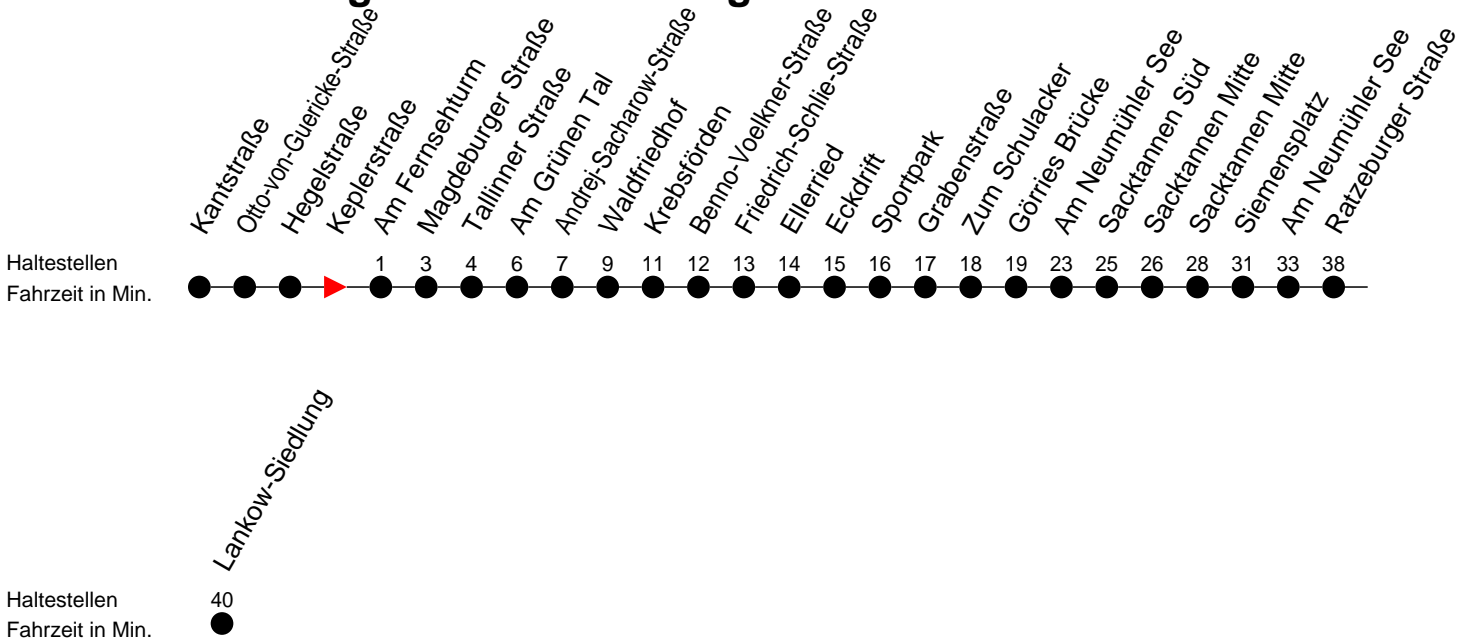

Richtung: Lankow-Siedlung

Montag bis Freitag

Std.	Minuten
5	09
6	14

Samstag

Std.	Minuten
5	
6	

Sonn- und Feiertag

Std.	Minuten
5	
6	