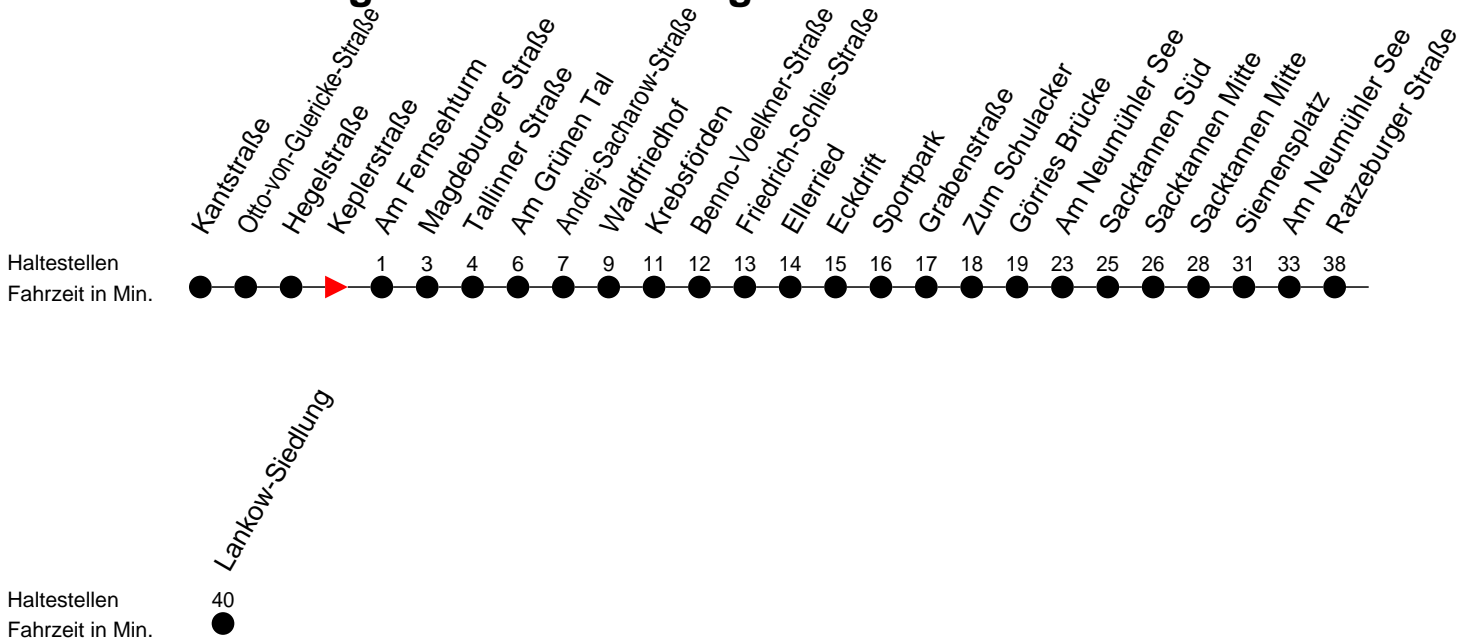

Richtung: Lankow-Siedlung

Montag bis Freitag

Std.	Minuten
5	09
6	14

Samstag

Std.	Minuten
5	
6	

Sonn- und Feiertag

Std.	Minuten
5	
6	