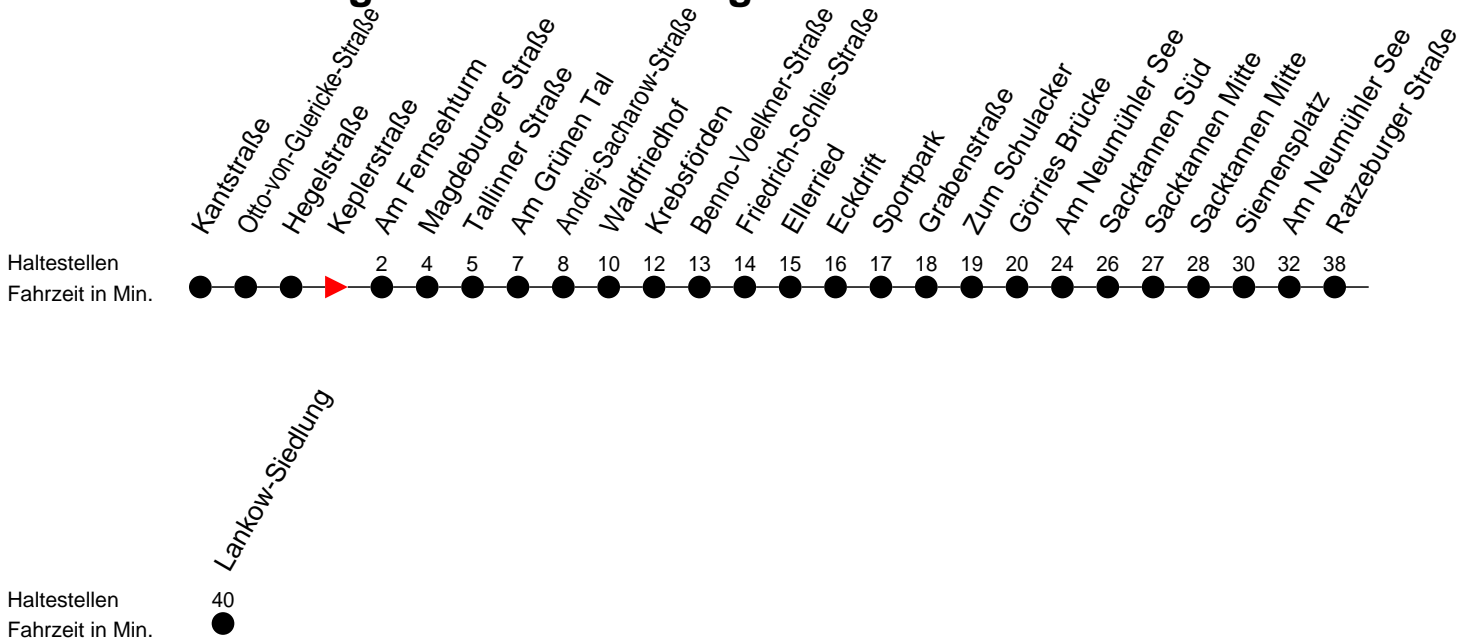

Richtung: Lankow-Siedlung

Montag bis Freitag (NICHT am 24. und 31. Dezember)

Std.	Minuten
5	08
6	13

Samstag sowie 24. und 31. Dezember

Std.	Minuten
5	
6	

Sonn- und Feiertag

Std.	Minuten
5	
6	