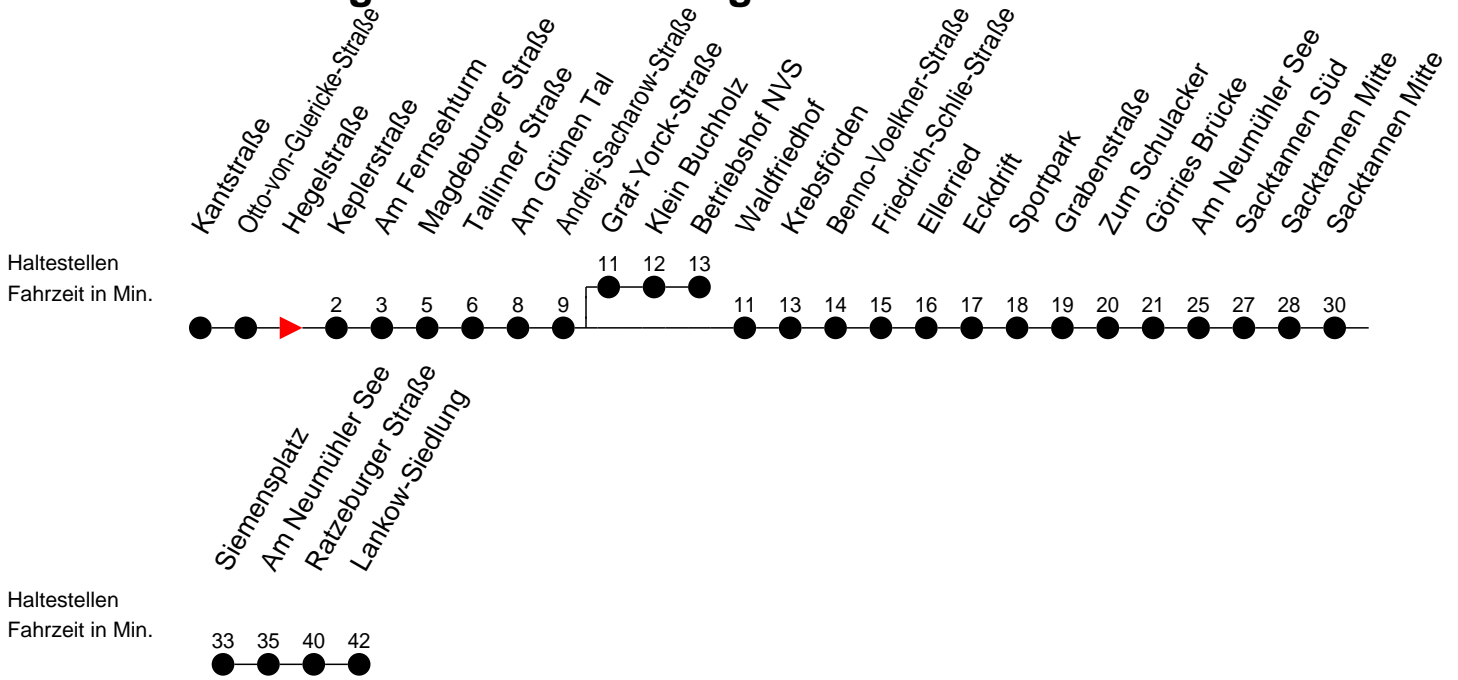

Richtung: Lankow-Siedlung bzw. Betriebshof NVS

Montag bis Freitag

Std.	Minuten
5	08
6	12
8	37 [Ⓟ]
14	37 [Ⓟ]
15	37 [Ⓟ]
16	
17	37 [Ⓟ]
18	
20	39 [Ⓟ]
21	54 [Ⓟ]

Samstag

Std.	Minuten
5	
6	
8	
14	
15	
16	48 [Ⓟ]
17	
18	11 [Ⓟ]
20	38 [Ⓟ]
21	

Sonn- und Feiertag

Std.	Minuten
5	
6	
8	
14	39 [†] [Ⓟ]
15	
16	
17	
18	
20	
21	

† - verkehrt nur am Totensonntag
 Ⓟ - fährt zum Betriebshof NVS