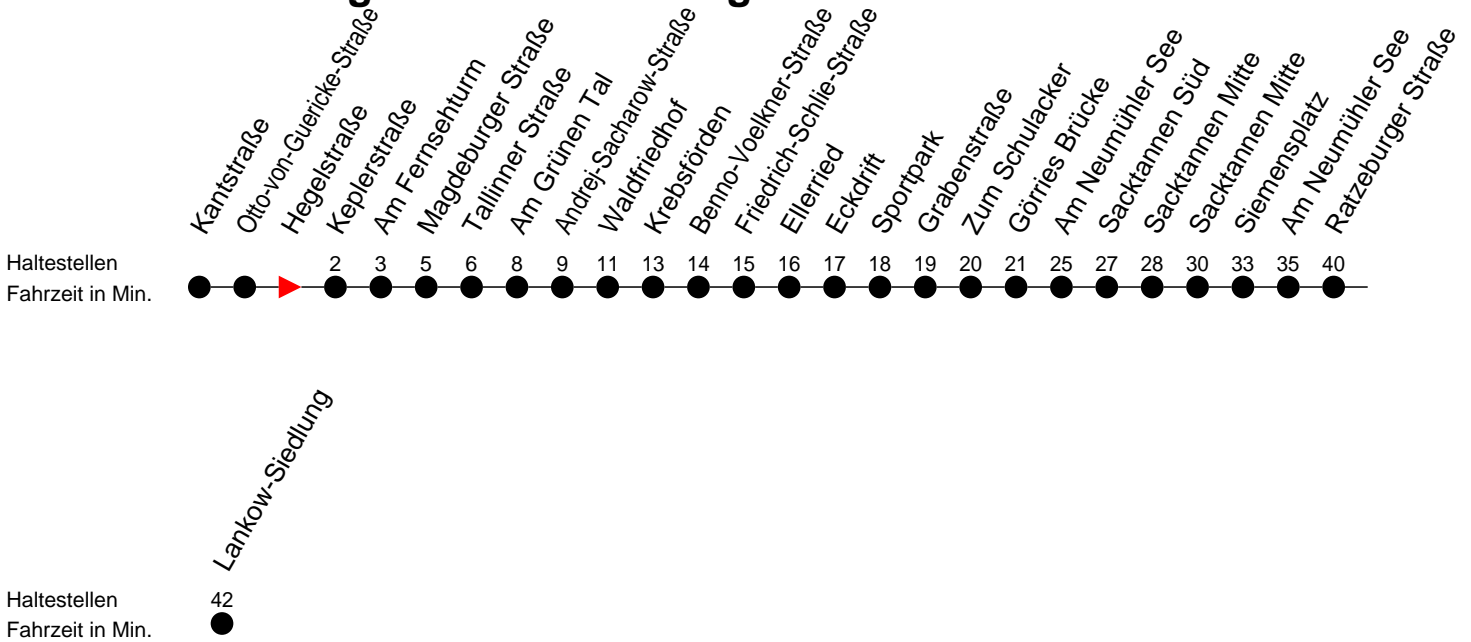

Richtung: Lankow-Siedlung

Montag bis Freitag

Std.	Minuten
5	08
6	12

Samstag

Std.	Minuten
5	
6	

Sonn- und Feiertag

Std.	Minuten
5	
6	