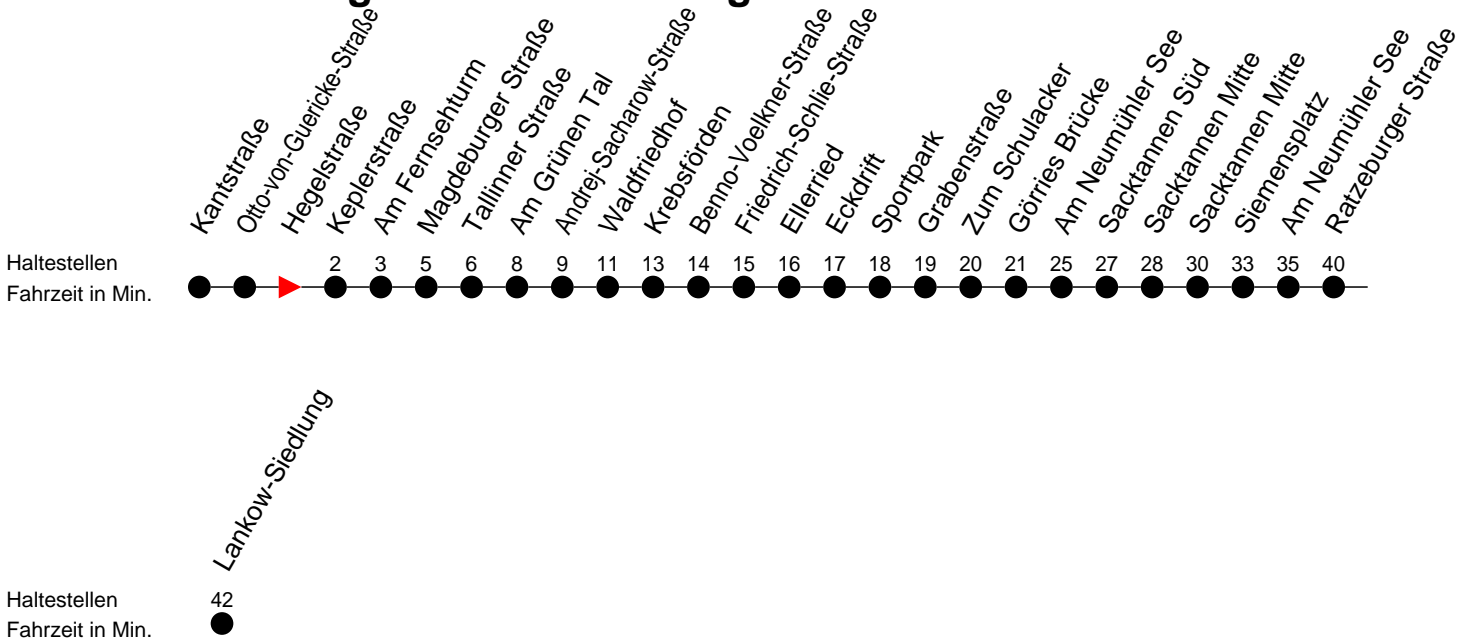

## Richtung: Lankow-Siedlung

### Montag bis Freitag (NICHT am 24. und 31. Dezember)

Std.	Minuten
5	08
6	12

### Samstag sowie 24. und 31. Dezember

Std.	Minuten
5	
6	

### Sonn- und Feiertag

Std.	Minuten
5	
6	