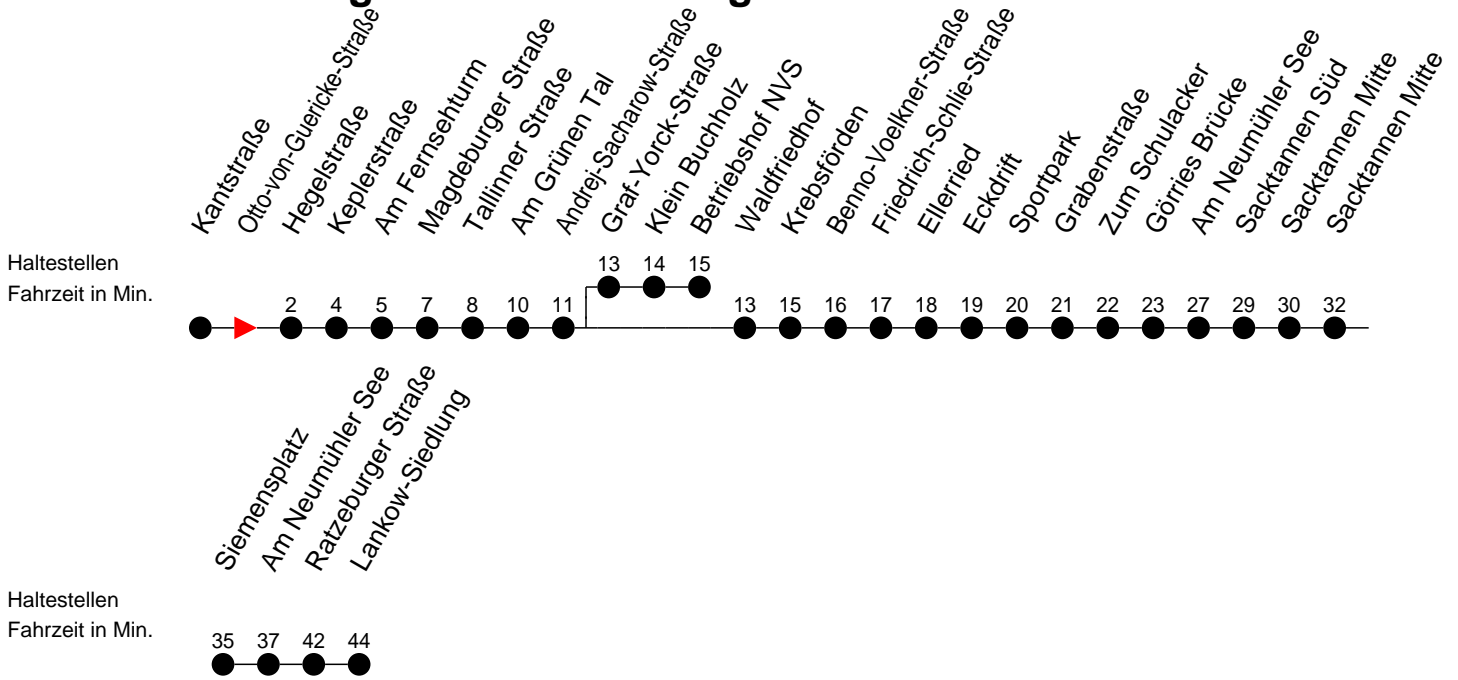

Richtung: Lankow-Siedlung bzw. Betriebshof NVS

Montag bis Freitag

Std.	Minuten
5	06
6	09
8	34 [Ⓟ]
14	34 [Ⓟ]
15	34 [Ⓟ]
16	
17	34 [Ⓟ]
18	
20	37 [Ⓟ]
21	52 [Ⓟ]

Samstag

Std.	Minuten
5	
6	
8	
14	
15	
16	45 [Ⓟ]
17	
18	08 [Ⓟ]
20	36 [Ⓟ]
21	

Sonn- und Feiertag

Std.	Minuten
5	
6	
8	
14	36 [†] [Ⓟ]
15	
16	
17	
18	
20	
21	

† - verkehrt nur am Totensonntag
 Ⓟ - fährt zum Betriebshof NVS