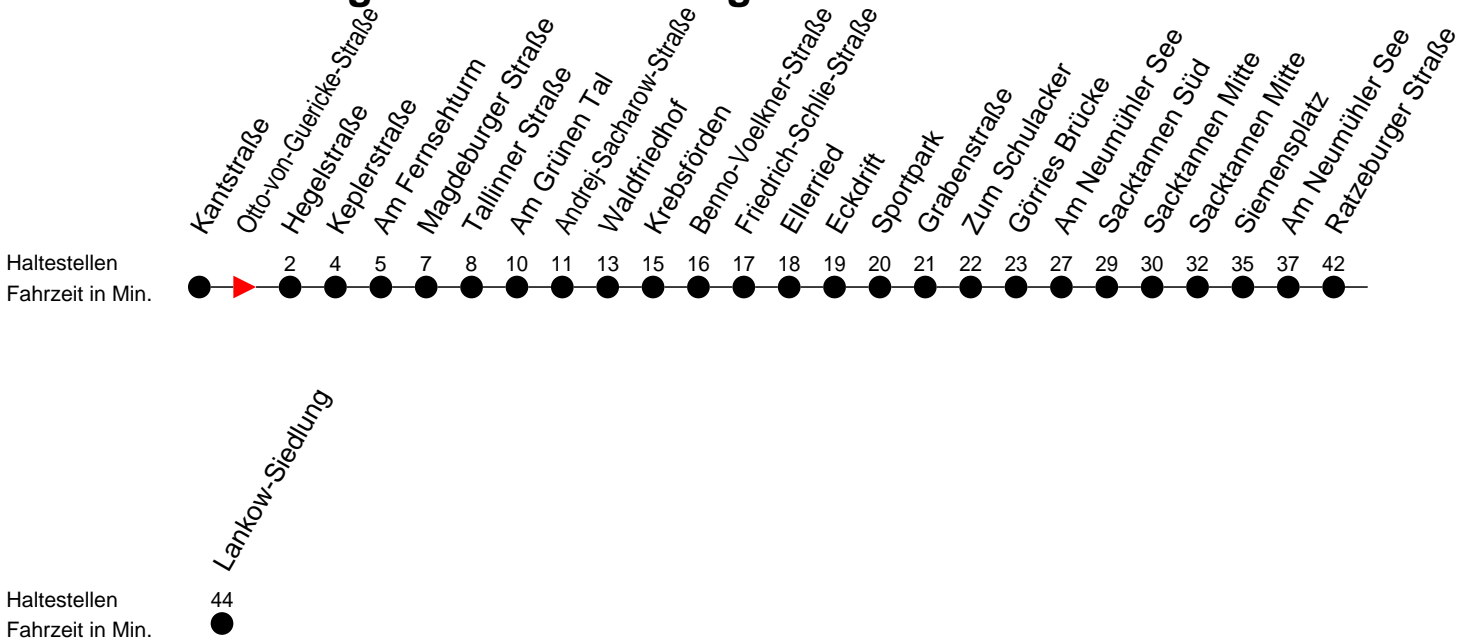

Richtung: Lankow-Siedlung

Montag bis Freitag

Std.	Minuten
5	06
6	09

Samstag

Std.	Minuten
5	
6	

Sonn- und Feiertag

Std.	Minuten
5	
6	