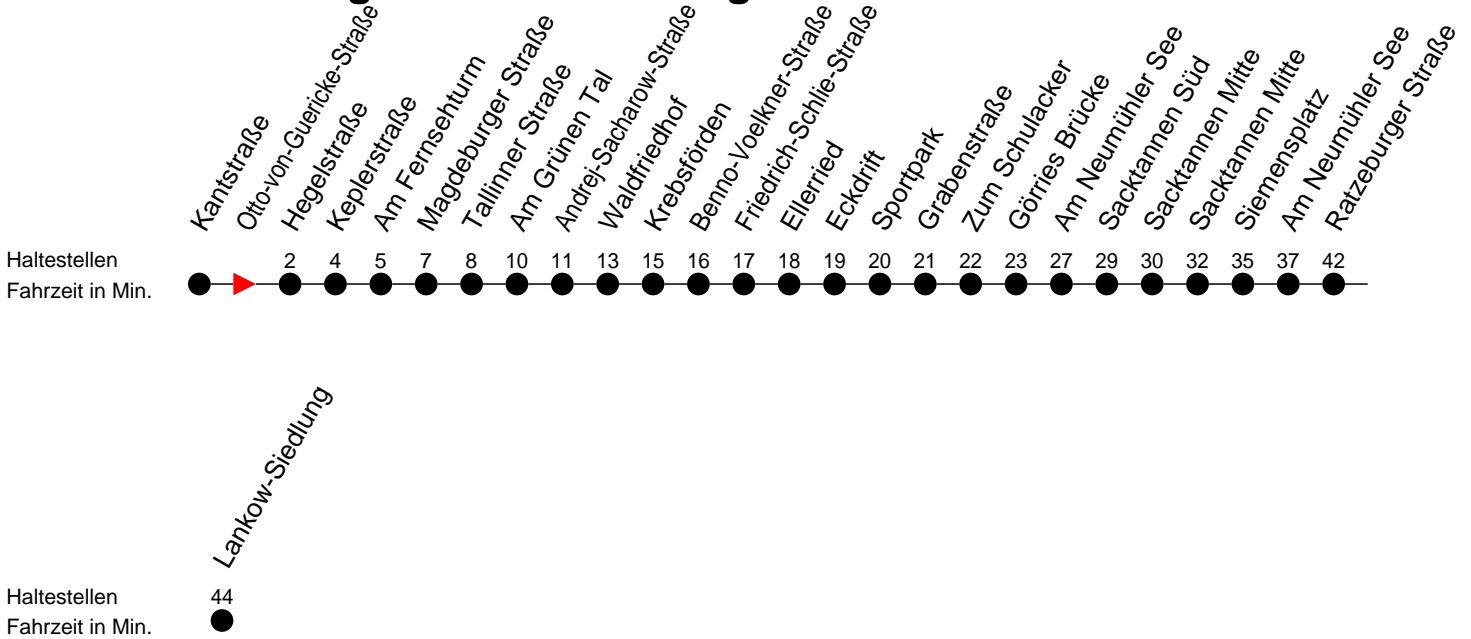

Richtung: Lankow-Siedlung

Montag bis Freitag

Std.	Minuten
5	06
6	09

Samstag

Std.	Minuten
5	
6	

Sonn- und Feiertag

Std.	Minuten
5	
6	