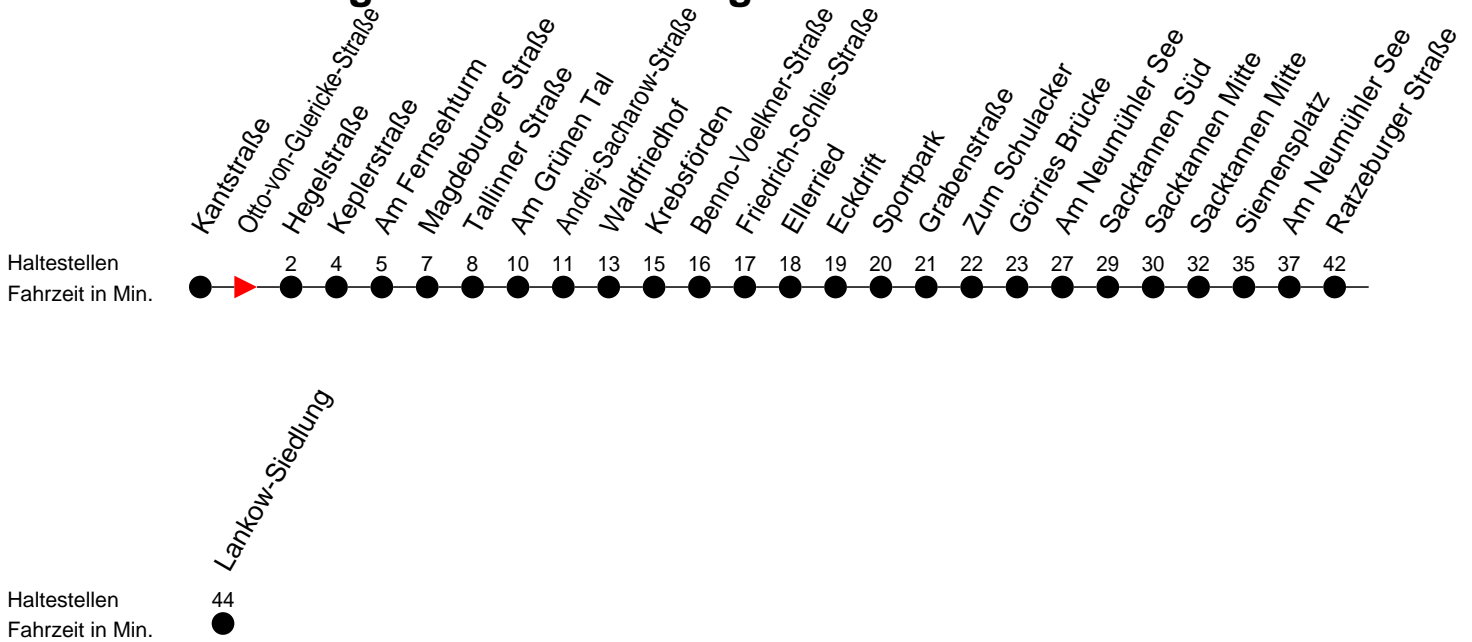

## Richtung: Lankow-Siedlung

### Montag bis Freitag (NICHT am 24. und 31. Dezember)

Std.	Minuten
5	06
6	09

### Samstag sowie 24. und 31. Dezember

Std.	Minuten
5	
6	

### Sonn- und Feiertag

Std.	Minuten
5	
6	