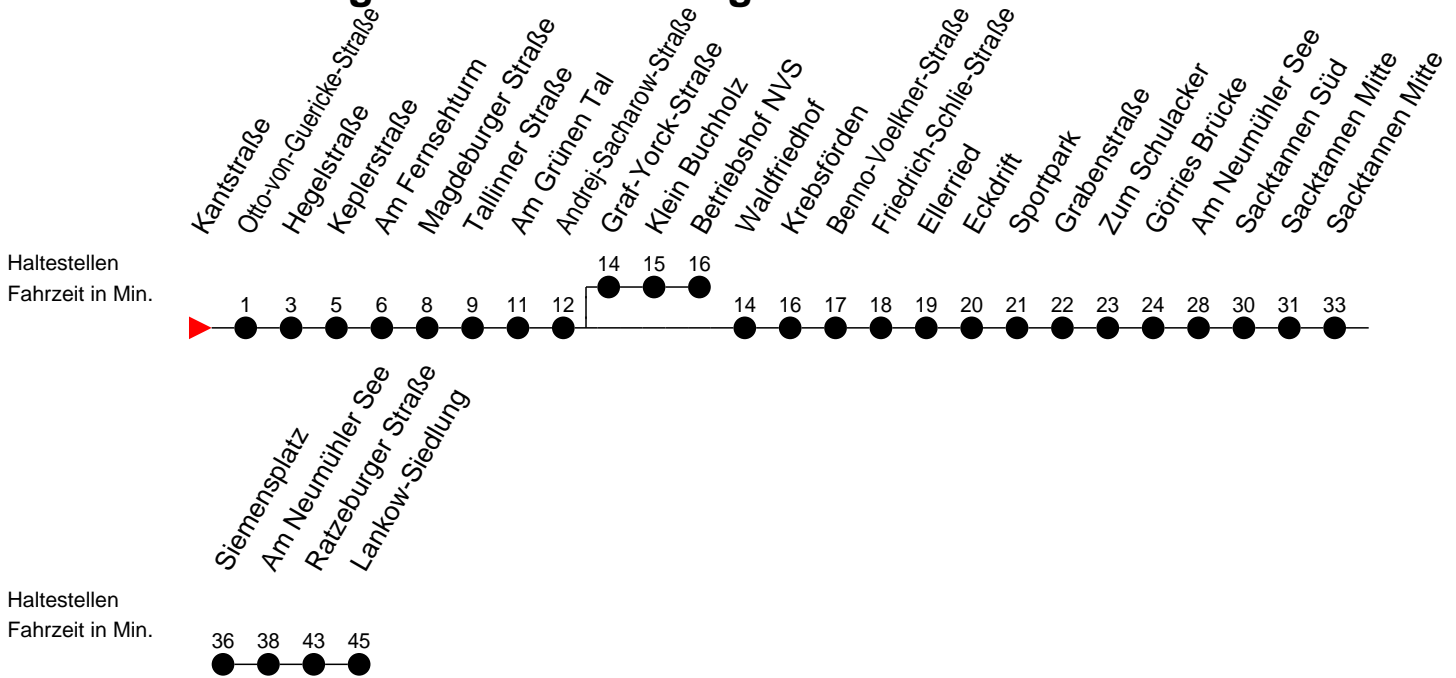

## Richtung: Lankow-Siedlung bzw. Betriebshof NVS

### Montag bis Freitag

Std.	Minuten
5	05
6	08
8	33 <sup>Ⓟ</sup>
14	33 <sup>Ⓟ</sup>
15	33 <sup>Ⓟ</sup>
16	
17	33 <sup>Ⓟ</sup>
18	
20	36 <sup>Ⓟ</sup>
21	51 <sup>Ⓟ</sup>

### Sonn- und Feiertag

Std.	Minuten
5	
6	
8	
14	35 <sup>†</sup> <sup>Ⓟ</sup>
15	
16	
17	
18	
20	
21	

† - verkehrt nur am Totensonntag  
 Ⓟ - fährt zum Betriebshof NVS