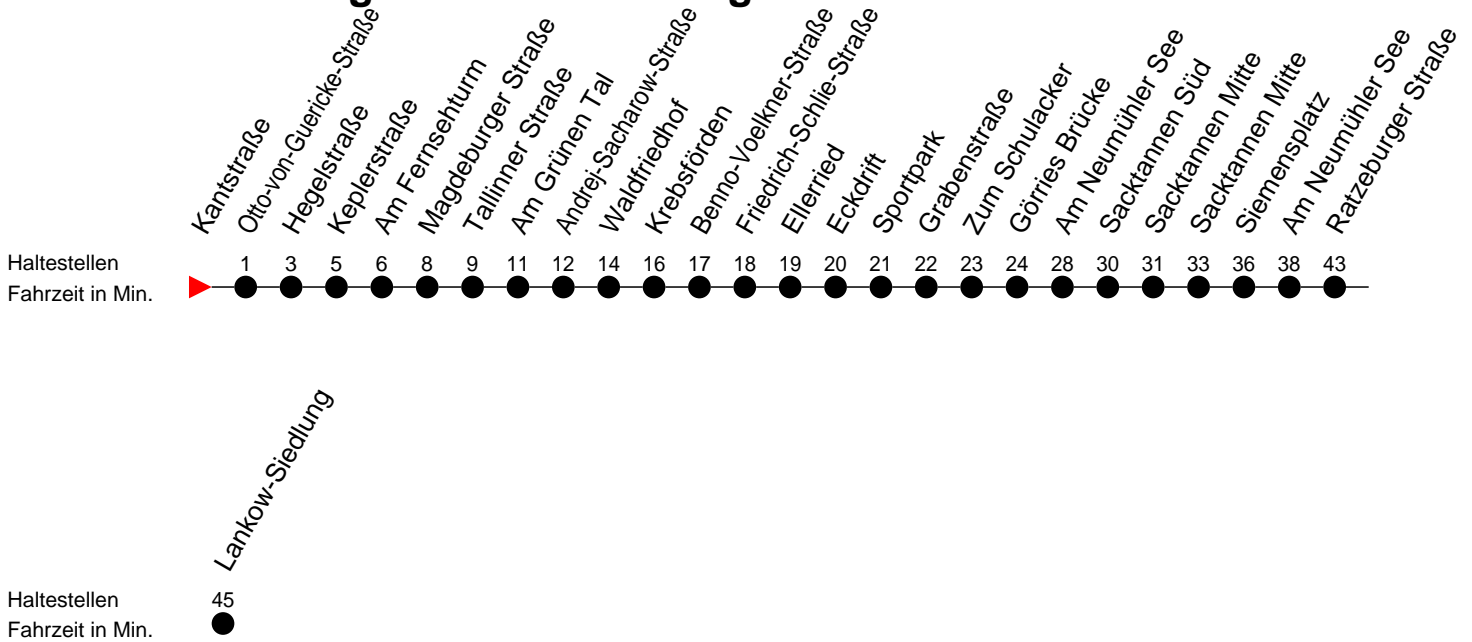

Richtung: Lankow-Siedlung

Montag bis Freitag

Std.	Minuten
5	05
6	08

Samstag

Std.	Minuten
5	
6	

Sonn- und Feiertag

Std.	Minuten
5	
6	