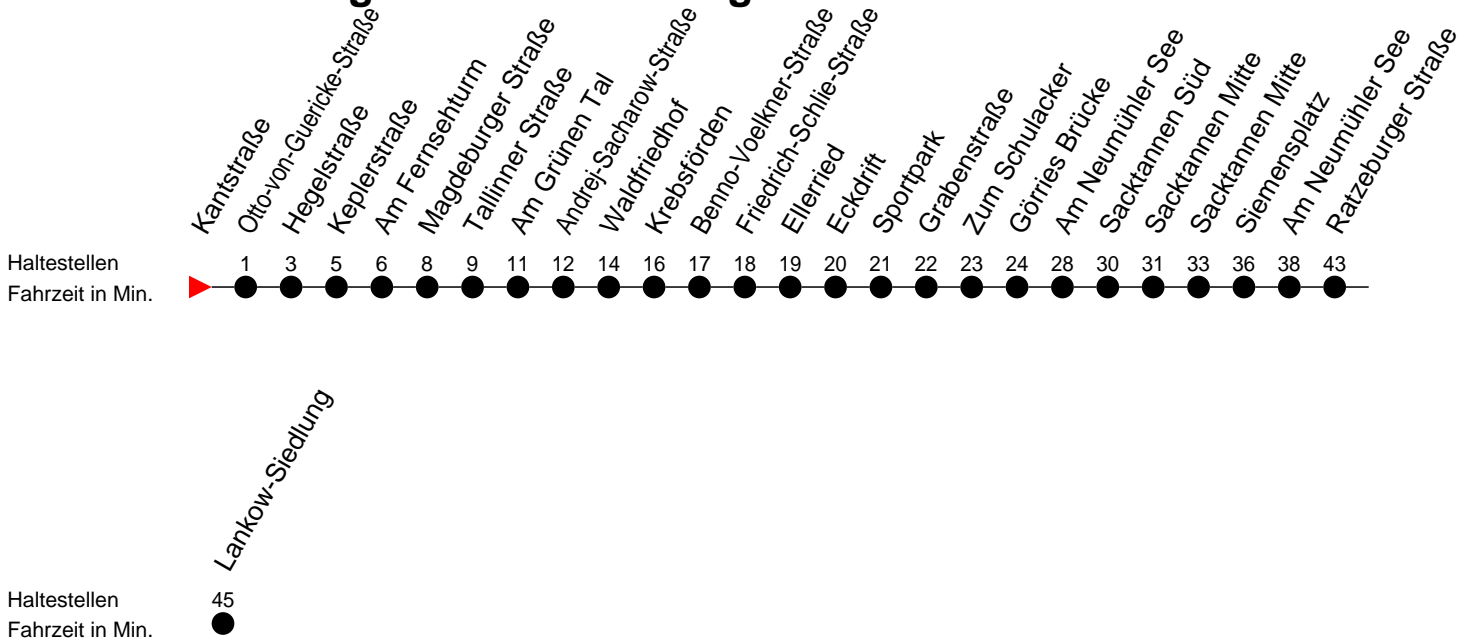

Richtung: Lankow-Siedlung

Montag bis Freitag

Std.	Minuten
5	05
6	08

Samstag

Std.	Minuten
5	
6	

Sonn- und Feiertag

Std.	Minuten
5	
6	