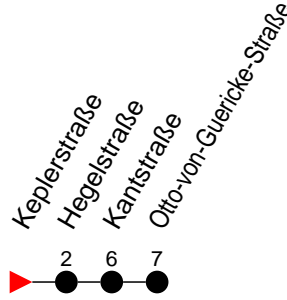

### Richtung: Otto-von-Guericke-Straße

Haltestellen  
Fahrzeit in Min.

**7** - verkehrt nur am Totensonntag