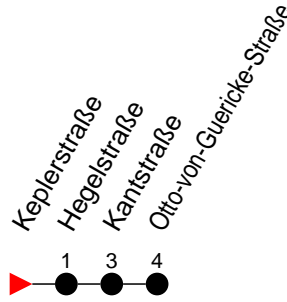

Richtung: Otto-von-Guericke-Straße

Haltestellen
Fahrzeit in Min.

Montag bis Freitag (NICHT am 24. und 31. Dezember 2020)	
Std.	Minuten
3	
4	
5	02 25 55
6	05 22 52
7	22 52
8	02 25 35 55
9	25 55
10	25 55
11	25 55
12	25 55
13	25 55
14	28 48 58
15	28 38 58
16	28 58
17	28 58
18	32
19	12 52
20	29
21	05 52
22	
23	
0	
1	
2	
3	