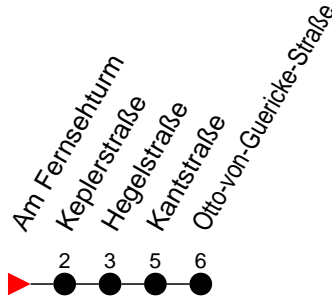

Richtung: Otto-von-Guericke-Straße

Haltestellen
Fahrzeit in Min.

Montag bis Freitag

Std.	Minuten
3	
4	
5	01 24 54
6	04 21 51
7	21 51
8	02 24 35 54
9	24 54
10	24 54
11	24 54
12	24 54
13	24 54
14	26 47 56
15	26 37 56
16	26 56
17	26 56
18	31
19	11 51
20	28
21	04 51
22	
23	
0	
1	
2	
3	

† - verkehrt nur am Totensonntag