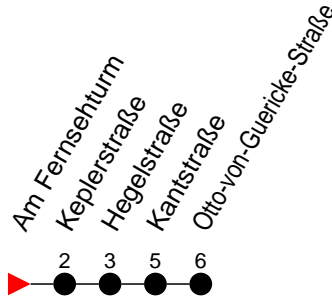

Richtung: Otto-von-Guericke-Straße

Haltestellen
Fahrzeit in Min.

Montag bis Freitag

Std.	Minuten
3	
4	
5	01 24 54
6	04 21 51
7	21 51
8	01 24 34 54
9	24 54
10	24 54
11	24 54
12	24 54
13	24 54
14	26 46 56
15	26 36 56
16	26 56
17	26 56
18	31
19	11 51
20	28
21	04 51
22	
23	
0	
1	
2	
3	

7 - verkehrt nur am Totensonntag