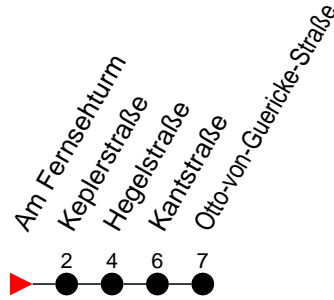

Richtung: Otto-von-Guericke-Straße

Haltestellen
Fahrzeit in Min.

Montag bis Freitag (NICHT am 24. und 31. Dezember)

Std.	Minuten
3	
4	55
5	18 48 58
6	18 21 51
7	21 51
8	01 24 34 54
9	24 54
10	24 54
11	24 54
12	24 54
13	24 54
14	26 46 56
15	26 36 56
16	26 56
17	26 56
18	31
19	11 51
20	28
21	04 51
22	
23	
0	
1	
2	
3	

Samstag sowie 24. und 31. Dezember

Std.	Minuten
3	
4	
5	26
6	20
7	50
8	50
9	28 58
10	02 32
11	07 37
12	07 37
13	07 37
14	07 37
15	07 37
16	07 37
17	02 32
18	06
19	02 46
20	29
21	
22	
23	
0	
1	
2	
3	

Sonn- und Feiertag

Std.	Minuten
3	
4	
5	
6	
7	
8	
9	40 ⁷
10	30 ⁷
11	40 ⁷
12	50 ⁷
13	
14	00 ⁷
15	10 ⁷
16	
17	
18	
19	
20	
21	
22	
23	
0	
1	
2	
3	

7 - verkehrt nur am Totensonntag