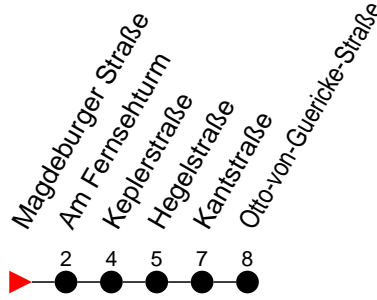

Richtung: Otto-von-Guericke-Straße

Haltestellen
Fahrzeit in Min.

Montag bis Freitag

Std.	Minuten
3	
4	59
5	22 52
6	02 19 49
7	19 49 59
8	22 32 52
9	22 52
10	22 52
11	22 52
12	22 52
13	22 52
14	24 44 54
15	24 34 54
16	24 54
17	24 54
18	29
19	09 49
20	26
21	02 49
22	
23	
0	
1	
2	
3	

7 - verkehrt nur am Totensonntag