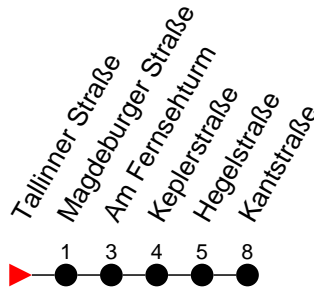

Richtung: Otto-von-Guericke-Straße

Haltestellen
Fahrzeit in Min.

Montag bis Freitag

Std.	Minuten
3	
4	58
5	21 51
6	01 18 48
7	18 48 59
8	21 32 51
9	21 51
10	21 51
11	21 51
12	21 51
13	21 51
14	22 43 52
15	22 33 52
16	22 52
17	22 52
18	28
19	08 48
20	25
21	01 44
22	
23	
0	
1	
2	
3	

† - verkehrt nur am Totensonntag