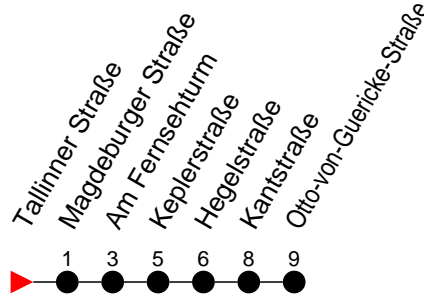

Richtung: Otto-von-Guericke-Straße

Haltestellen
Fahrzeit in Min.

Montag bis Freitag

Std.	Minuten
3	
4	58
5	21 51
6	01 18 48
7	18 48 59
8	21 32 51
9	21 51
10	21 51
11	21 51
12	21 51
13	21 51
14	22 43 52
15	22 33 52
16	22 52
17	22 52
18	28
19	08 48
20	25
21	01 48
22	
23	
0	
1	
2	
3	

† - verkehrt nur am Totensonntag