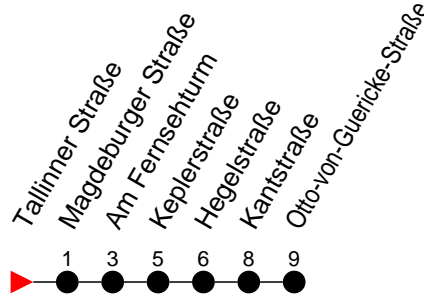

Richtung: Otto-von-Guericke-Straße

Haltestellen
Fahrzeit in Min.

Montag bis Freitag

Std.	Minuten
3	
4	58
5	21 51
6	01 18 48
7	18 48 58
8	21 31 51
9	21 51
10	21 51
11	21 51
12	21 51
13	21 51
14	22 42 52
15	22 32 52
16	22 52
17	22 52
18	28
19	08 48
20	25
21	01 48
22	
23	
0	
1	
2	
3	

7 - verkehrt nur am Totensonntag