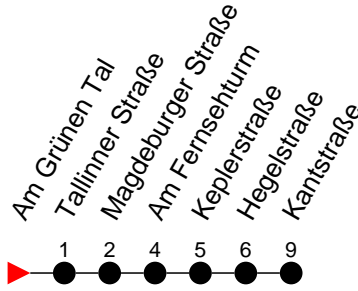

Richtung: Otto-von-Guericke-Straße

Haltestellen
Fahrzeit in Min.

Montag bis Freitag

Std.	Minuten
3	
4	57
5	20 50
6	00 17 47
7	17 47 58
8	20 31 50
9	20 50
10	20 50
11	20 50
12	20 50
13	20 50
14	21 42 51
15	21 32 51
16	21 51
17	21 51
18	27
19	07 47
20	24
21	00 43
22	
23	
0	
1	
2	
3	

† - verkehrt nur am Totensonntag