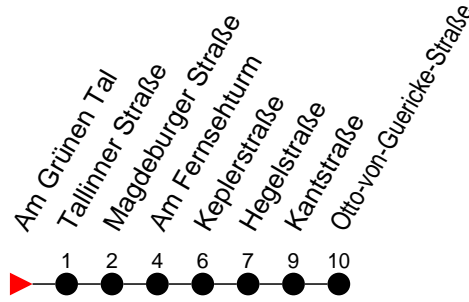

Richtung: Otto-von-Guericke-Straße

Haltestellen
Fahrzeit in Min.

Montag bis Freitag

Std.	Minuten
3	
4	57
5	20 50
6	00 17 47
7	17 47 57
8	20 30 50
9	20 50
10	20 50
11	20 50
12	20 50
13	20 50
14	21 41 51
15	21 31 51
16	21 51
17	21 51
18	27
19	07 47
20	24
21	00 47
22	
23	
0	
1	
2	
3	

7 - verkehrt nur am Totensonntag