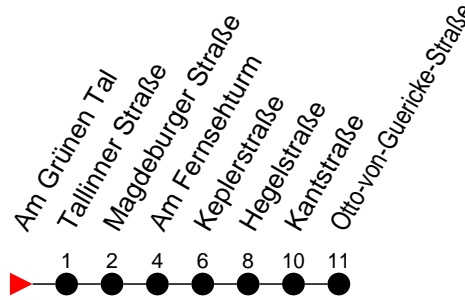

Richtung: Otto-von-Guericke-Straße

Haltestellen
Fahrzeit in Min.

Montag bis Freitag (NICHT am 24. und 31. Dezember)	
Std.	Minuten
3	
4	51
5	14 44 54
6	14 17 47
7	17 47 57
8	20 30 50
9	20 50
10	20 50
11	20 50
12	20 50
13	20 50
14	21 41 51
15	21 31 51
16	21 51
17	21 51
18	27
19	07 47
20	24
21	00 47
22	
23	
0	
1	
2	
3	

7 - verkehrt nur am Totensonntag