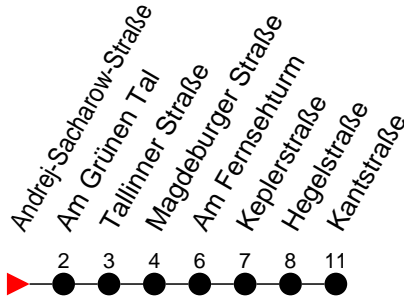

Richtung: Otto-von-Guericke-Straße

Haltestellen
Fahrzeit in Min.

Montag bis Freitag

Std.	Minuten
3	
4	56
5	19 49 59
6	15 45
7	15 45 56
8	18 29 48
9	18 48
10	18 48
11	18 48
12	18 48
13	18 48
14	18 39 48
15	18 29 48
16	18 48
17	18 48
18	25
19	05 45
20	22 59
21	42
22	
23	
0	
1	
2	
3	

† - verkehrt nur am Totensonntag