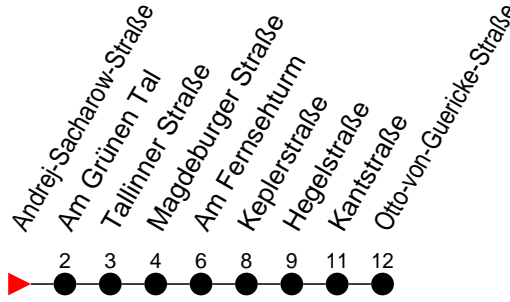

Richtung: Otto-von-Guericke-Straße

Haltestellen
Fahrzeit in Min.

Montag bis Freitag

Std.	Minuten
3	
4	56
5	19 49 59
6	15 45
7	15 45 55
8	18 28 48
9	18 48
10	18 48
11	18 48
12	18 48
13	18 48
14	18 38 48
15	18 28 48
16	18 48
17	18 48
18	25
19	05 45
20	22 59
21	46
22	
23	
0	
1	
2	
3	

7 - verkehrt nur am Totensonntag